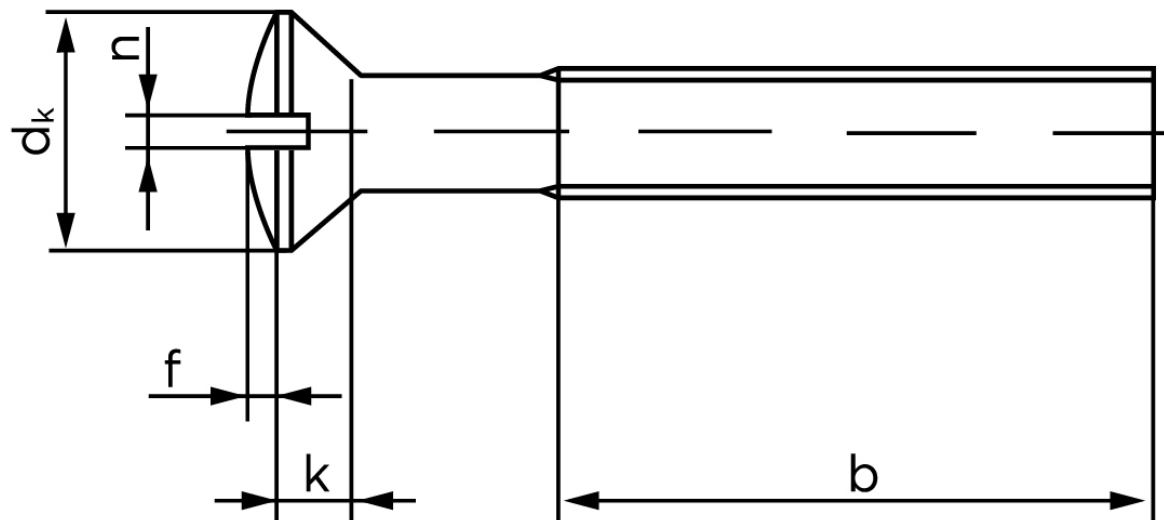

BOLTE.DK

KVALITETSSKRUER OG -BOLTE PÅ NETTET

Linsehovedet Maskinskrue M/Ligekærv DIN 964 Forkromet Messing M6x30 (200 Stk)

SKU: 009647409060030

GTIN:

Norm	DIN 964
Dimensions	6
d_k ISO/DIN	11.3/11
$k_{ISO/DIN}$	3.3/3
b	28
f	1,5
n	1,6