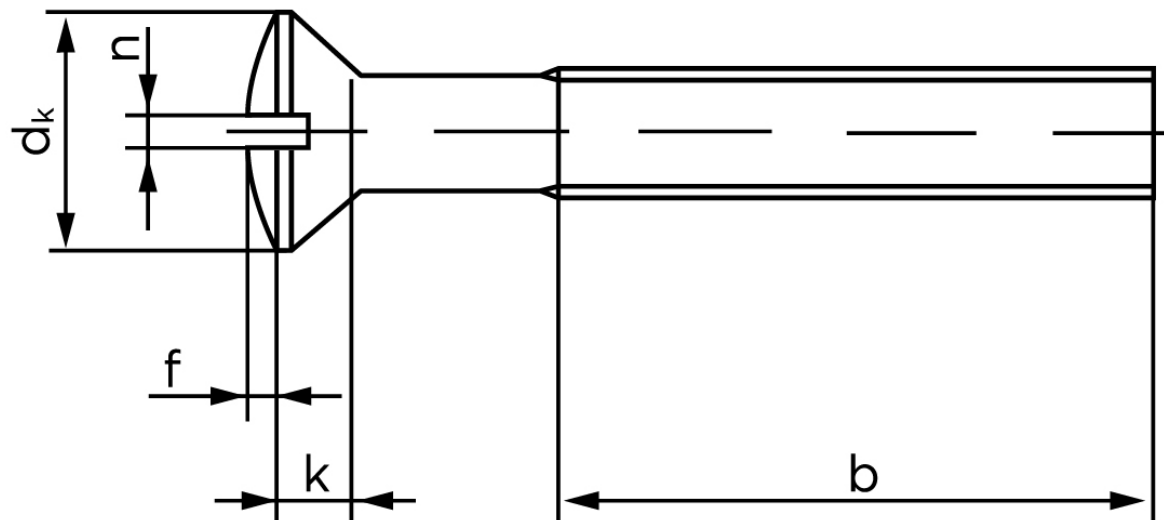

BOLTE.DK

KVALITETSSKRUER OG -BOLTE PÅ NETTET

Linsehovedet Maskinskrue M/Ligekærv DIN 964 Rustfri A2 M6x30 (200 Stk)

SKU: 009649200060030

GTIN:

Norm	DIN 964
Dimensions	6
d_k ISO/DIN	11.3/11
$k_{ISO/DIN}$	3.3/3
b	28
f	1,5
n	1,6