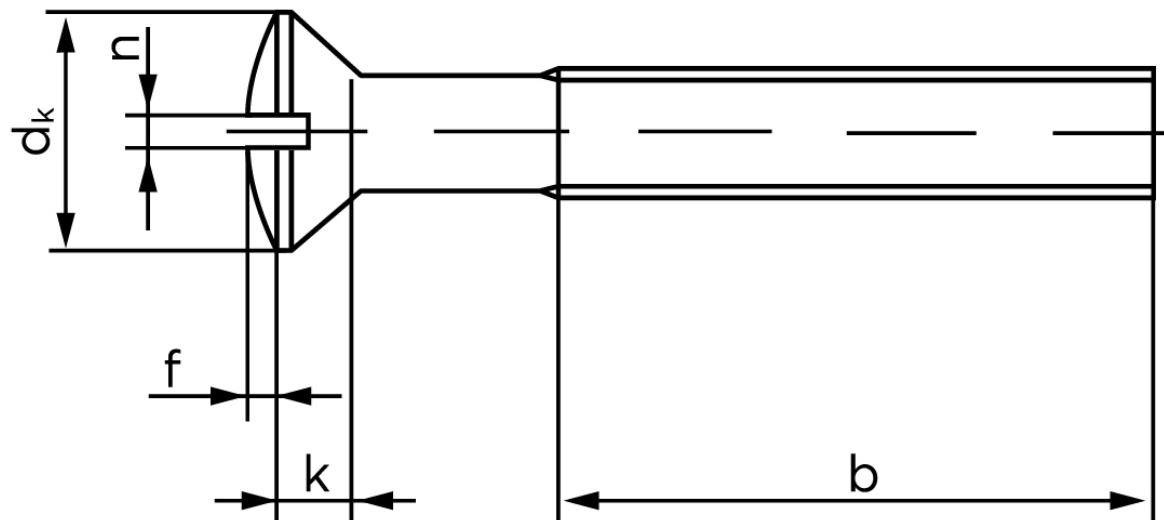

## Linsehovedet Maskinskrue M/Ligekærv DIN 964 Rustfri A2 M6x35 (50 Stk)

SKU: 009649209060035

GTIN:

Norm	DIN 964
Dimensions	6
$d_k$ ISO/DIN	11.3/11
$k_{ISO/DIN}$	3.3/3
b	28
f	1,5
n	1,6

Bemærk disse data er vejledende, og informationerne skal anses som vejledende, Bolte.dk stiller ingen garanti eller kan stilles til ansvar for overstående datatabel. Er du i tvivl så kontakt os på 75154999.