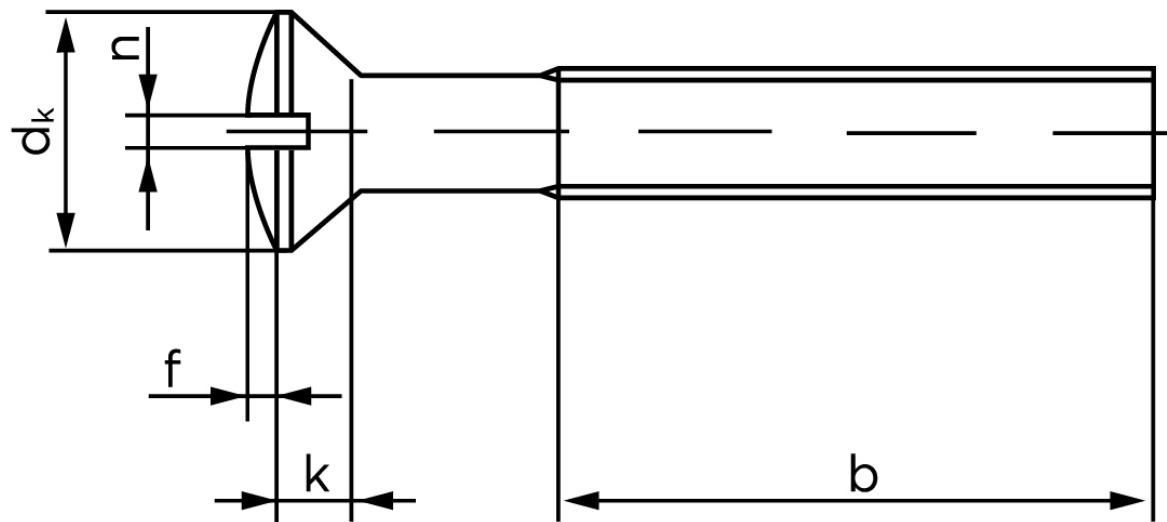

BOLTE.DK

KVALITETSSKRUER OG -BOLTE PÅ NETTET

Linsehovedet Maskinskrue M/Ligekærv DIN 964 Rustfri-Syrefast A4 M6x35 (100 Stk)

SKU: 009649400060035

GTIN:

Norm	DIN 964
Dimensions	6
d_k ISO/DIN	11.3/11
$k_{ISO/DIN}$	3.3/3
b	28
f	1,5
n	1,6

Bemærk disse data er vejledende, og informationerne skal anses som vejledende, Bolte.dk stiller ingen garanti eller kan stilles til ansvar for overstående datatabel. Er du i tvivl så kontakt os på 75154999.

Vil du vide mere om dette produkt
Forespørg pris her