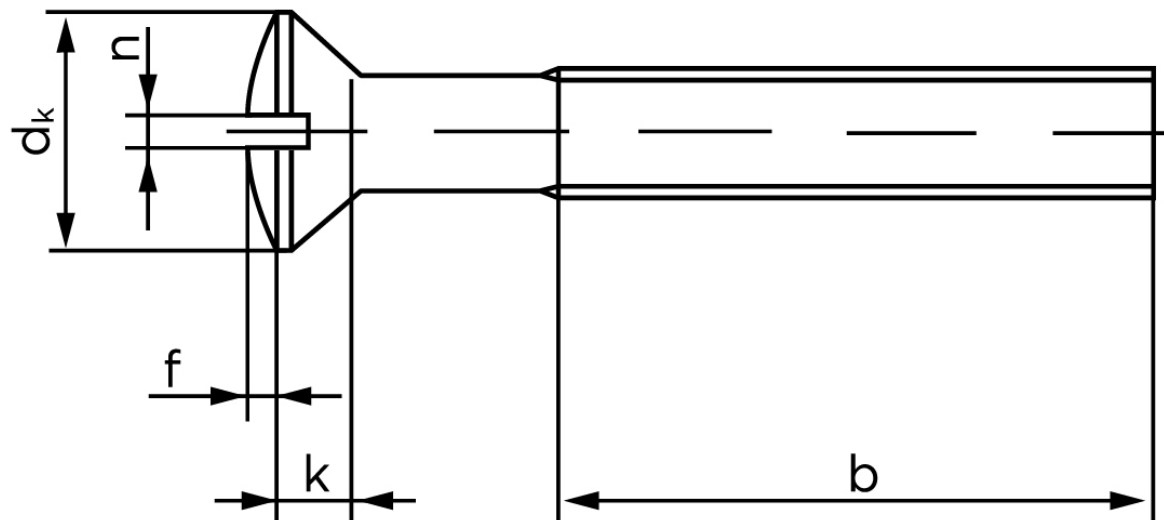

# BOLTE

KVALITETSSKRUER OG -BOLTE PÅ NETTET

## Linsehovedet Maskinskrue M/Ligekærv DIN 964 Rustfri A2 M6x40 (100 Stk)

SKU: 009649200060040

GTIN:

Norm	DIN 964
Dimensions	6
$d_k$ ISO/DIN	11.3/11
$k$ ISO/DIN	3.3/3
b	28
f	1,5
n	1,6

Bemærk disse data er vejledende, og informationerne skal anses som vejledende, Bolte.dk stiller ingen garanti eller kan stilles til ansvar for overstående datatabel. Er du i tvivl så kontakt os på 75154999.