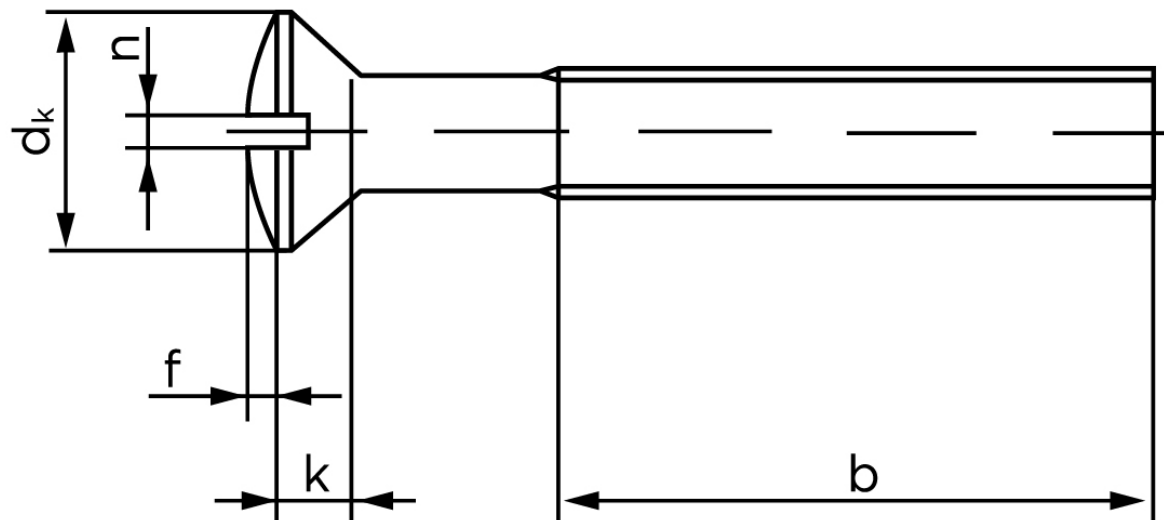

## Linsehovedet Maskinskrue M/Ligekærv DIN 964 Rustfri-Syrefast A4 M6x40 (100 Stk)

SKU: 009649400060040

GTIN:

Norm	DIN 964
Dimensions	6
$d_k$ ISO/DIN	11.3/11
$k_{ISO/DIN}$	3.3/3
b	28
f	1,5
n	1,6

Bemærk disse data er vejledende, og informationerne skal anses som vejledende, Bolte.dk stiller ingen garanti eller kan stilles til ansvar for overstående datatabel. Er du i tvivl så kontakt os på 75154999.