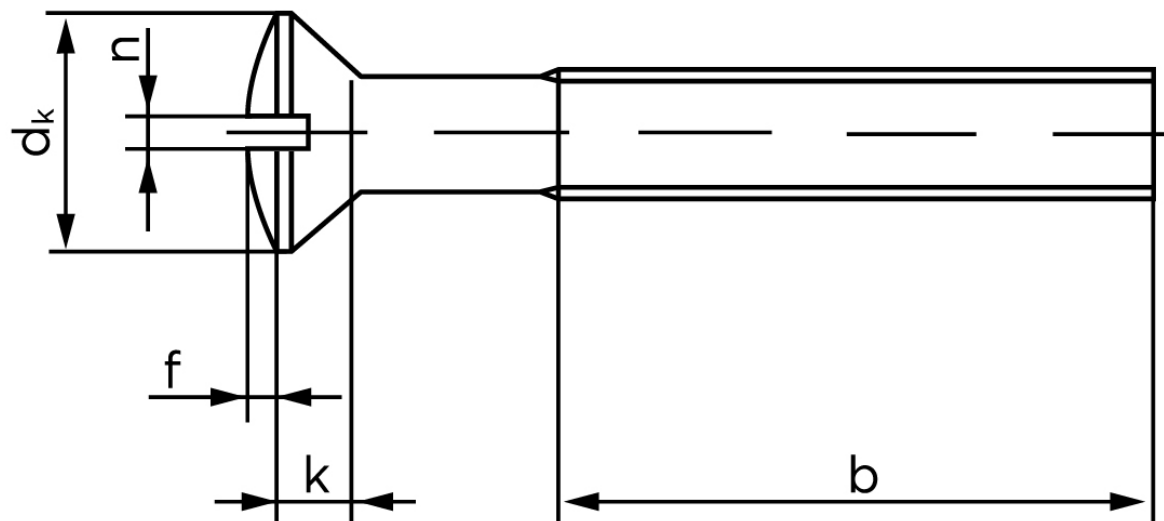

BOLTE.DK

KVALITETSSKRUER OG -BOLTE PÅ NETTET

Linsehovedet Maskinskrue M/Ligekærv DIN 964 Rustfri-Syrefast A4 M6x50 (50 Stk)

SKU: 009649409060050

GTIN:

Norm	DIN 964
Dimensions	6
d_k ISO/DIN	11.3/11
$k_{ISO/DIN}$	3.3/3
b	28
f	1,5
n	1,6