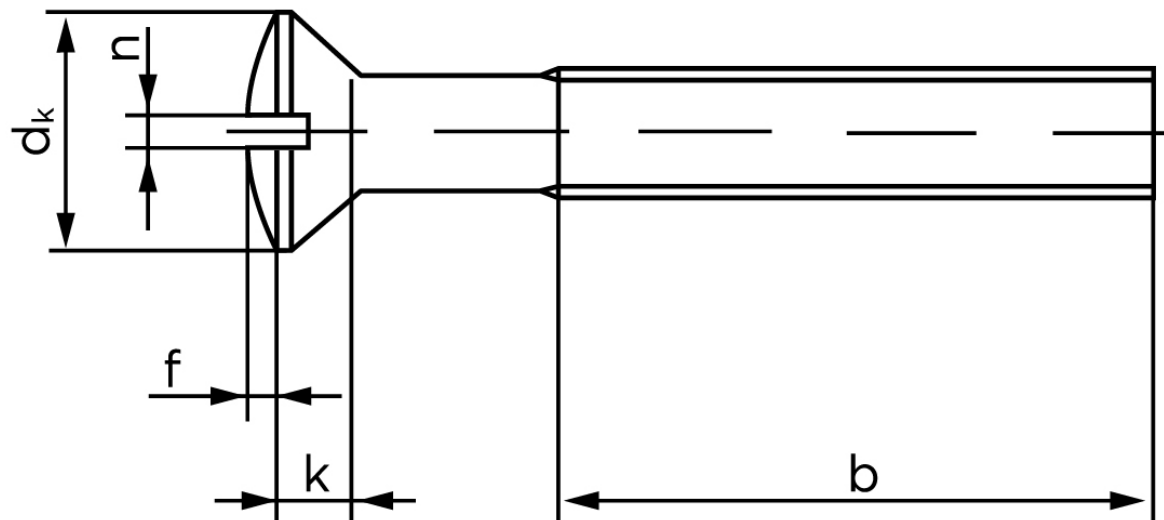

BOLTE.DK

KVALITETSSKRUER OG -BOLTE PÅ NETTET

Linsehovedet Maskinskrue M/Ligekærv DIN 964 Rustfri-Syrefast A4 M6x70 (50 Stk)

SKU: 009649409060070

GTIN:

Norm	DIN 964
Dimensions	6
d_k ISO/DIN	11.3/11
$k_{ISO/DIN}$	3.3/3
b	28
f	1,5
n	1,6