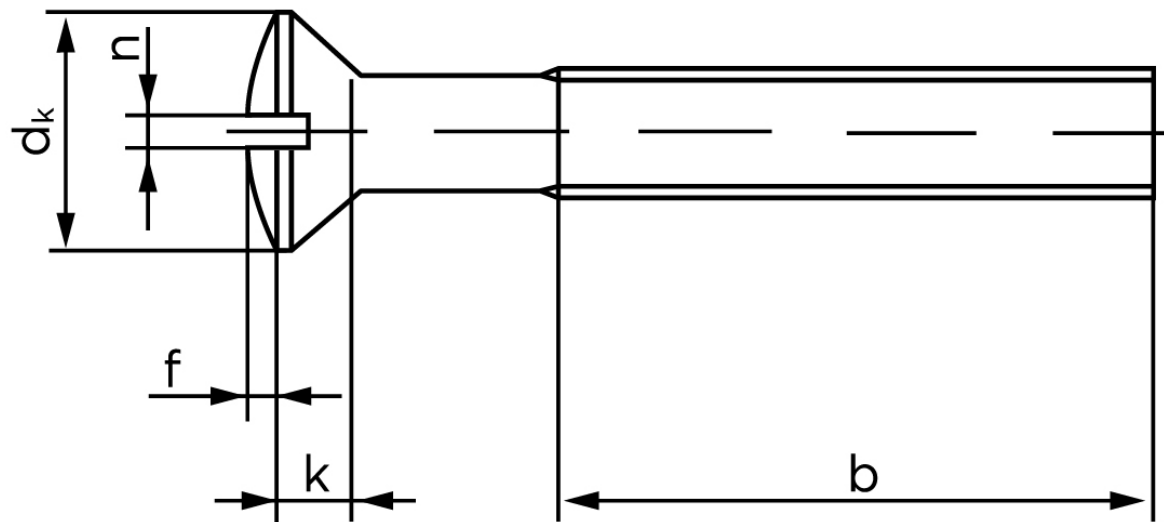

# BOLTE

KVALITETSSKRUER OG -BOLTE PÅ NETTET

## Linsehovedet Maskinskrue M/Ligekærv DIN 964 Rustfri A2 M8x30 (100 Stk)

SKU: 009649200080030

GTIN:

Norm	DIN 964
Dimensions	8
$d_k$ ISO/DIN	15.8/14.5
$k_{ISO/DIN}$	4.65/4
b	34
f	2
n	2

Bemærk disse data er vejledende, og informationerne skal anses som vejledende, Bolte.dk stiller ingen garanti eller kan stilles til ansvar for overstående datatabel. Er du i tvivl så kontakt os på 75154999.