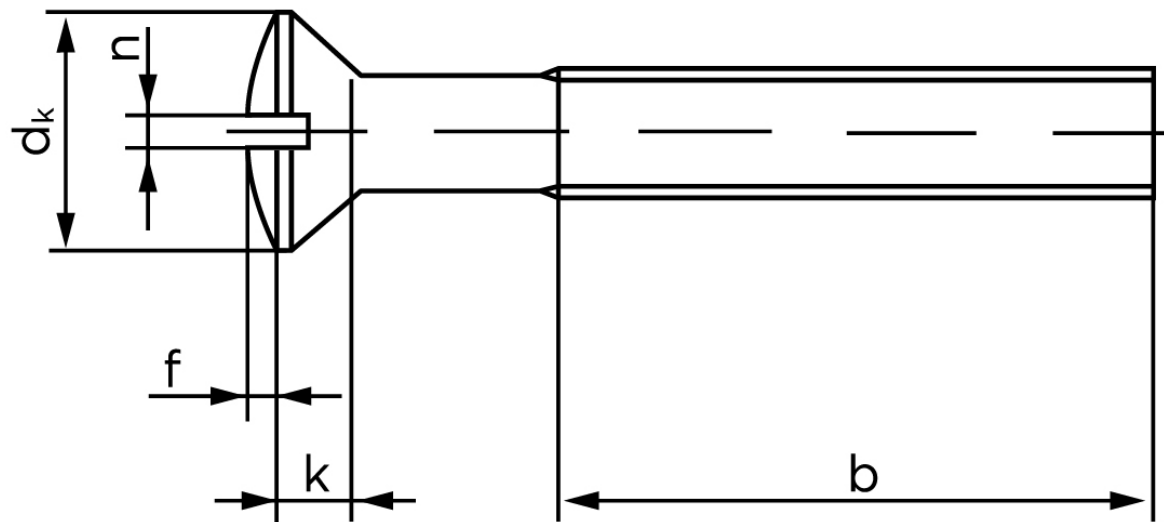

## Linsehovedet Maskinskrue M/Ligekærv DIN 964 Rustfri-Syrefast A4 M8x30 (100 Stk)

SKU: 009649400080030

GTIN:

Norm	DIN 964
Dimensions	8
$d_k$ ISO/DIN	15.8/14.5
$k_{ISO/DIN}$	4.65/4
b	34
f	2
n	2

Bemærk disse data er vejledende, og informationerne skal anses som vejledende, Bolte.dk stiller ingen garanti eller kan stilles til ansvar for overstående datatabel. Er du i tvivl så kontakt os på 75154999.