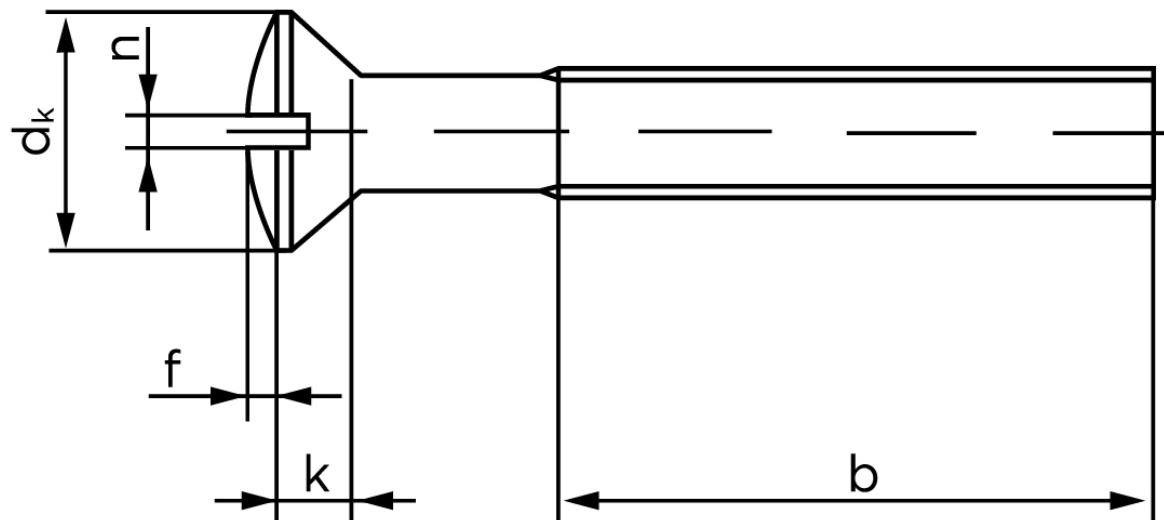

## Linsehovedet Maskinskrue M/Ligekærv DIN 964 Rustfri A2 M8x40 (100 Stk)

SKU: 009649200080040

GTIN:

Norm	DIN 964
Dimensions	8
$d_k$ ISO/DIN	15.8/14.5
$k_{ISO/DIN}$	4.65/4
b	34
f	2
n	2

Bemærk disse data er vejledende, og informationerne skal anses som vejledende, Bolte.dk stiller ingen garanti eller kan stilles til ansvar for overstående datatabel. Er du i tvivl så kontakt os på 75154999.