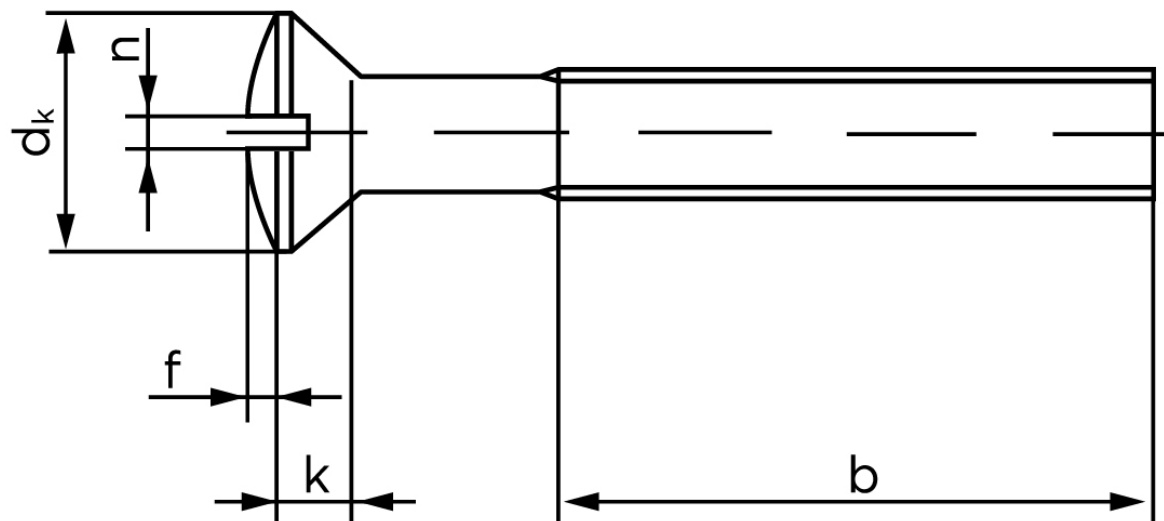

Linsehovedet Maskinskrue M/Ligekærv DIN 964 Rustfri A2 M8x50 (100 Stk)

SKU: 009649200080050

GTIN:

Norm	DIN 964
Dimensions	8
d_k ISO/DIN	15.8/14.5
$k_{ISO/DIN}$	4.65/4
b	34
f	2
n	2

Bemærk disse data er vejledende, og informationerne skal anses som vejledende, Bolte.dk stiller ingen garanti eller kan stilles til ansvar for overstående datatabel. Er du i tvivl så kontakt os på 75154999.