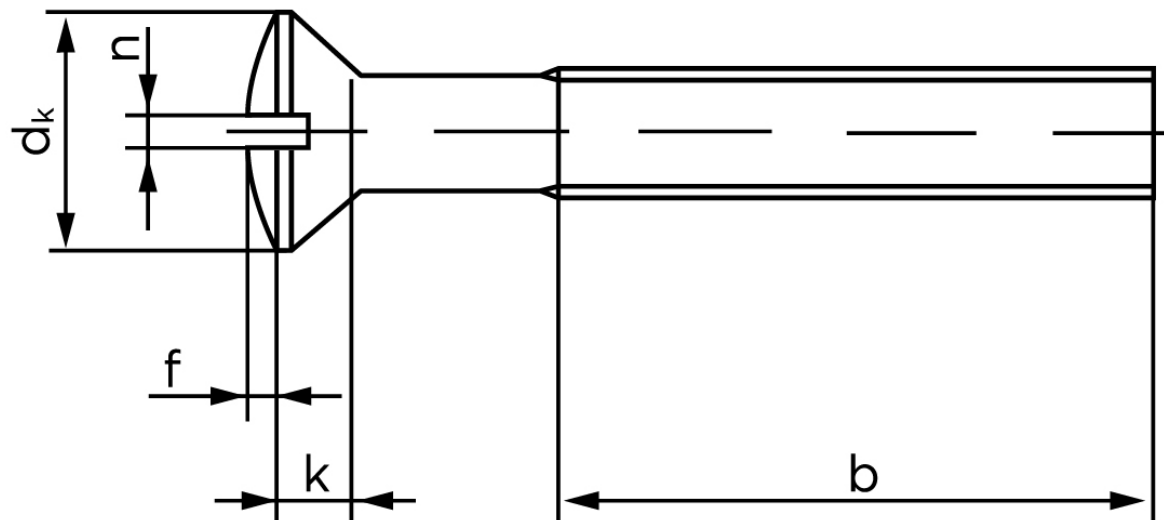

BOLTE.DK

KVALITETSSKRUER OG -BOLTE PÅ NETTET

Linsehovedet Maskinskrue M/Ligekærv DIN 964 Rustfri-Syrefast A4 M8x50 (50 Stk)

SKU: 009649409080050

GTIN:

Norm	DIN 964
Dimensions	8
d_k ISO/DIN	15.8/14.5
$k_{ISO/DIN}$	4.65/4
b	34
f	2
n	2