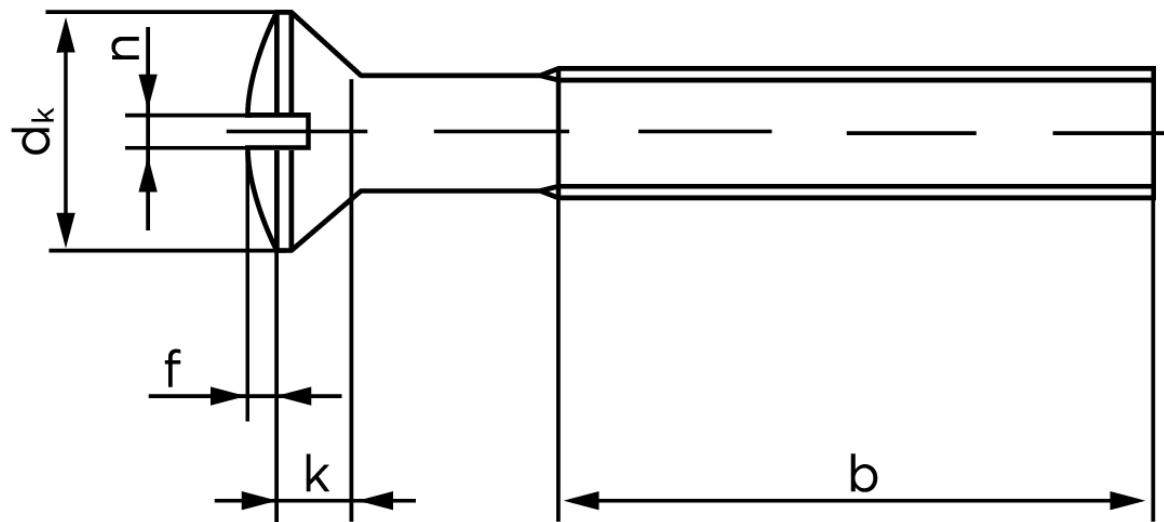

## Linsehovedet Maskinskrue M/Ligekærv DIN 964 Rustfri A2 M8x70 (100 Stk)

SKU: 009649200080070

GTIN:

Norm	DIN 964
Dimensions	8
$d_k$ ISO/DIN	15.8/14.5
$k_{ISO/DIN}$	4.65/4
b	34
f	2
n	2

Bemærk disse data er vejledende, og informationerne skal anses som vejledende, Bolte.dk stiller ingen garanti eller kan stilles til ansvar for overstående datatabel. Er du i tvivl så kontakt os på 75154999.