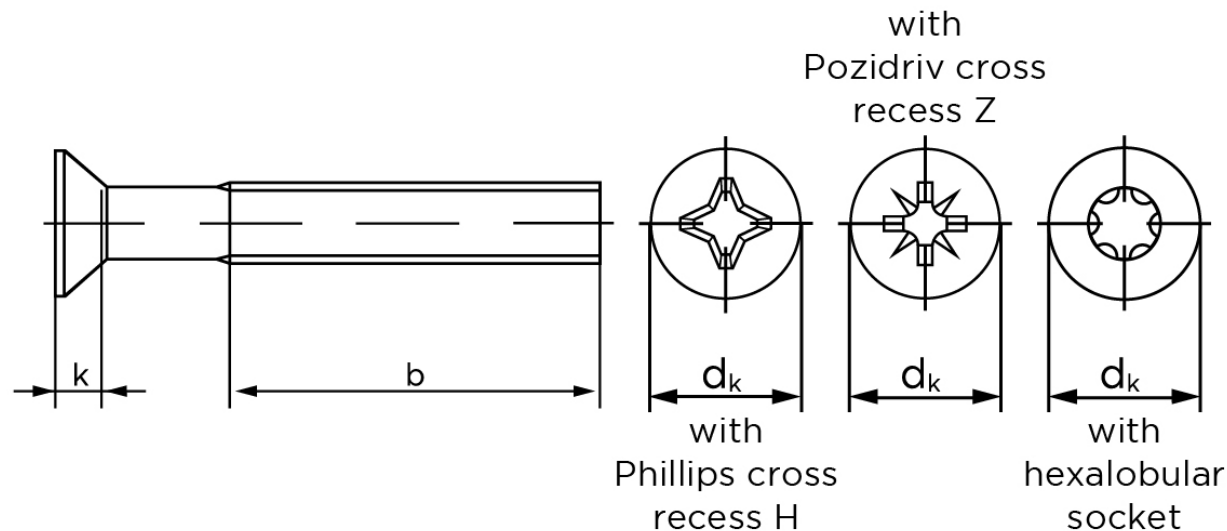

Undersænket Maskinskrue DIN 965 Rustfri A2 Med ISR Torx M10x35-T50 (100 Stk)

SKU: 009659260100035

GTIN:

Norm	DIN 965
Dimensions	10
d_k ISO/DIN	18.3/18
$k_{ISO/DIN}$	5
b^*	40
n	2,5
Kærv Str.	4
ISR	T50
Bemærkning	* Minimum længde

Bemærk disse data er vejlede, og informationerne skal anses som vejledende, Bolte.dk stiller ingen garanti eller kan stilles til ansvar for overstående datatabel. Er du i tvivl så kontakt os på 75154999.

Vil du vide mere om dette produkt
Forespørg pris her