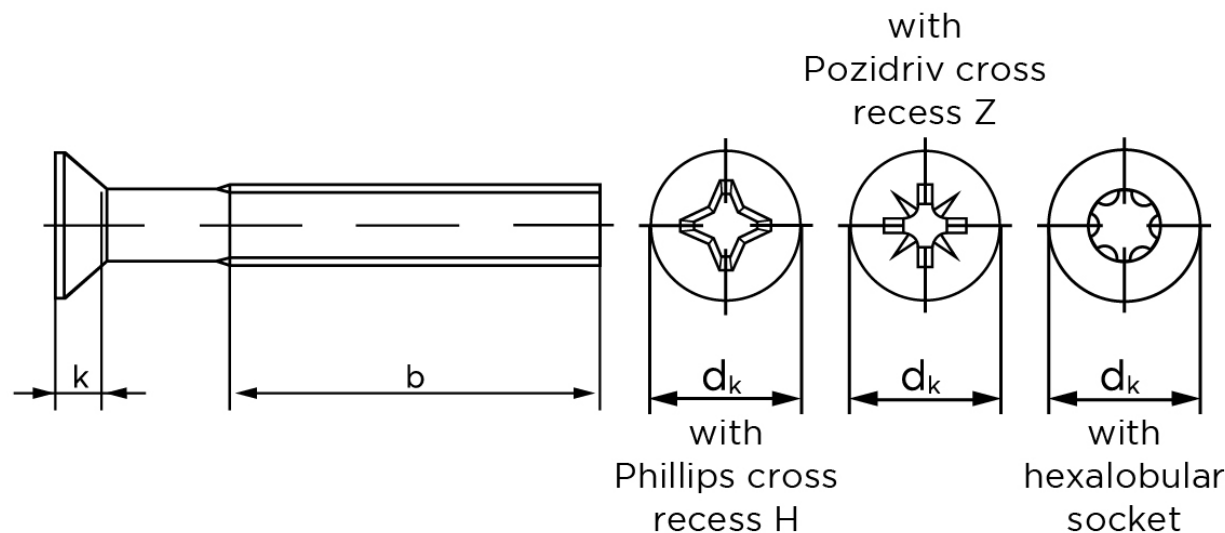

Undersænket Maskinskrue DIN 965 Rustfri A2 Med Phillips Krydskærv M1,6x10-H (2000 Stk)

SKU: 009659240016010

GTIN:

Norm	DIN 965
Dimensions	1,6
d_k ISO/DIN	3
$k_{ISO/DIN}$	1/0.96
b^*	15
n	0,4
Kærv Str.	0
ISR	T5
Bemærkning	* Minimum længde

Bemærk disse data er vejlede, og informationerne skal anses som vejledende, Bolte.dk stiller ingen garanti eller kan stilles til ansvar for overstående datatabel. Er du i tvivl så kontakt os på 75154999.

Vil du vide mere om dette produkt
Forespørg pris her