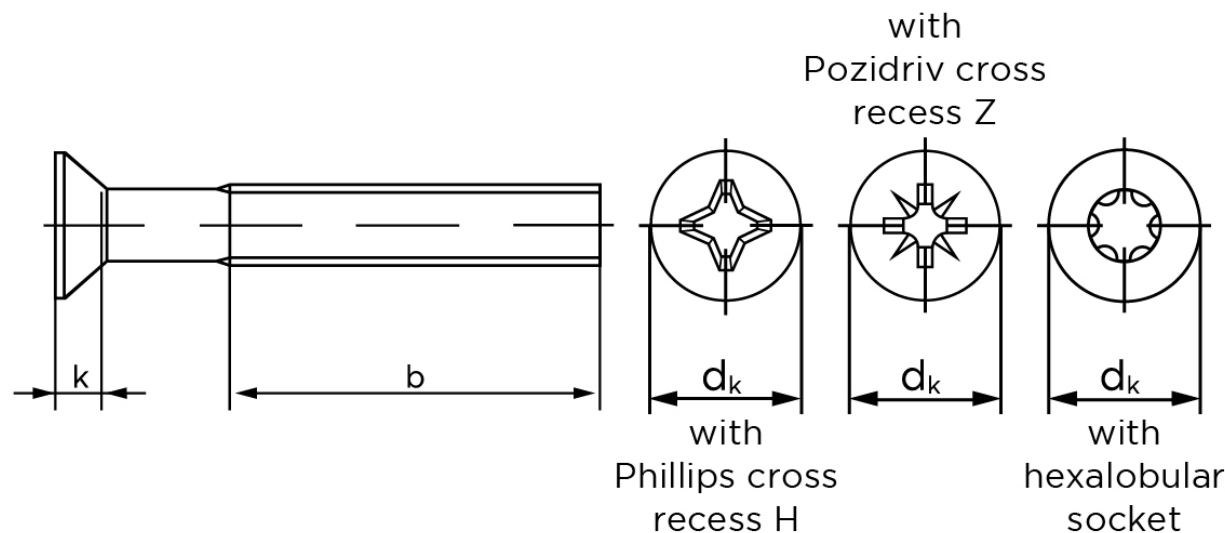

Undersænket Maskinskrue DIN 965 Rustfri A2 Med Phillips Krydskærv M1,6x10-H (1000 Stk)

SKU: 009659249016010

GTIN:

Norm	DIN 965
Dimensions	1,6
d_k ISO/DIN	3
$k_{ISO/DIN}$	1/0.96
b^*	15
n	0,4
Kærv Str.	0
ISR	T5
Bemærkning	* Minimum længde

Bemærk disse data er vejlede, og informationerne skal anses som vejledende, Bolte.dk stiller ingen garanti eller kan stilles til ansvar for overstående datatabel. Er du i tvivl så kontakt os på 75154999.

Vil du vide mere om dette produkt

Forespørg pris her