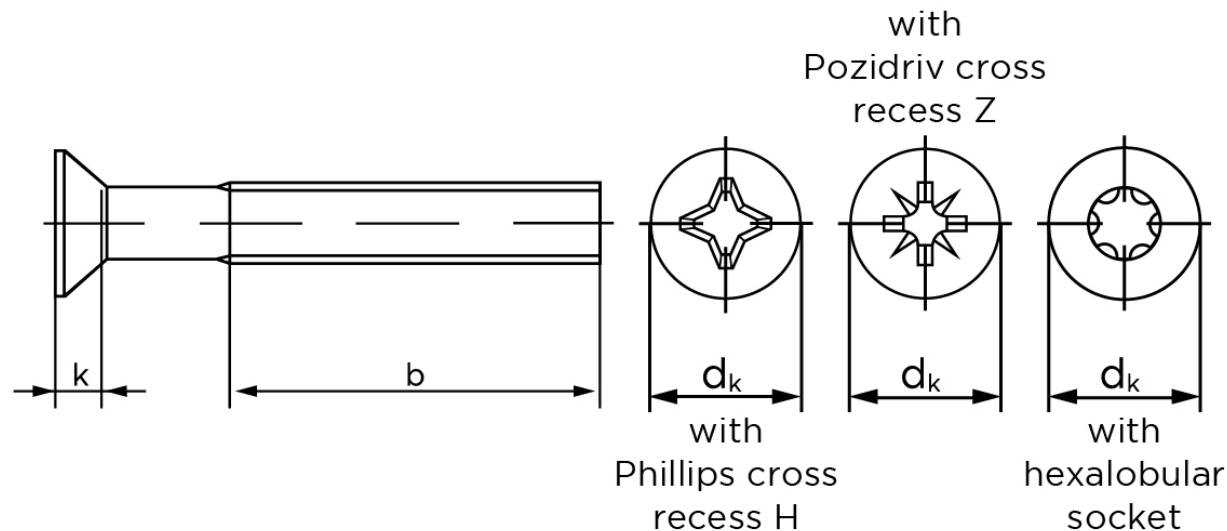

Undersænket Maskinskrue DIN 965 Rustfri A2 Med ISR Torx M1,6x6-T5 (1000 Stk)

SKU: 009659269016006

GTIN:

Norm	DIN 965
Dimensions	1,6
d_k ISO/DIN	3
$k_{ISO/DIN}$	1/0.96
b^*	15
n	0,4
Kærv Str.	0
ISR	T5
Bemærkning	* Minimum længde

Bemærk disse data er vejlede, og informationerne skal anses som vejledende, Bolte.dk stiller ingen garanti eller kan stilles til ansvar for overstående datatabel. Er du i tvivl så kontakt os på 75154999.

Vil du vide mere om dette produkt
Forespørg pris her