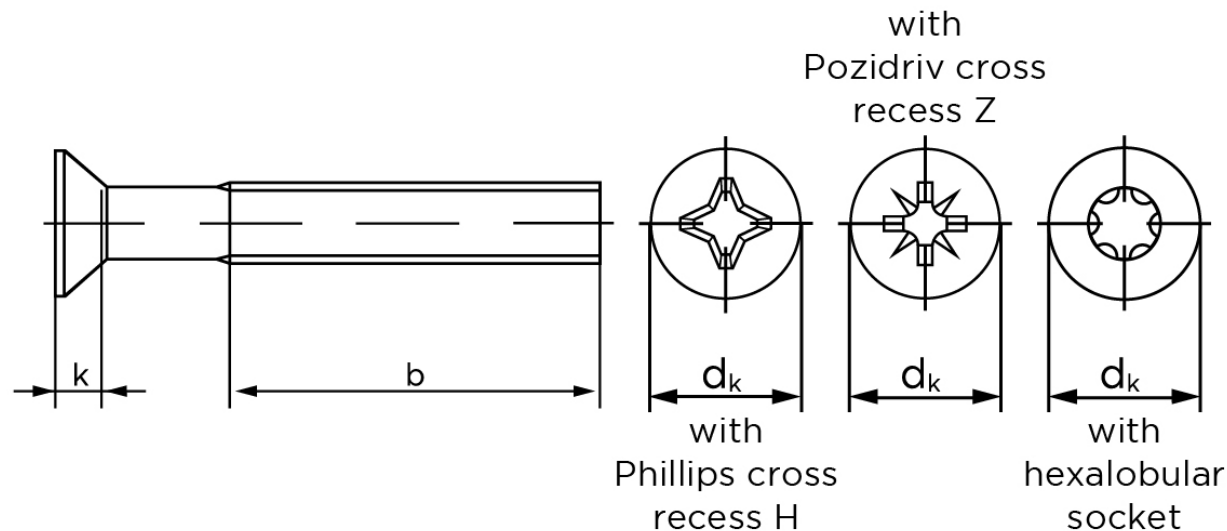

Undersænket Maskinskrue DIN 965 Rustfri A2 Med ISR Torx M1,6x8-T5 (1000 Stk)

SKU: 009659269016008

GTIN:

Norm	DIN 965
Dimensions	1,6
d_k ISO/DIN	3
$k_{ISO/DIN}$	1/0.96
b^*	15
n	0,4
Kærv Str.	0
ISR	T5
Bemærkning	* Minimum længde

Bemærk disse data er vejlede, og informationerne skal anses som vejledende, Bolte.dk stiller ingen garanti eller kan stilles til ansvar for overstående datatabel. Er du i tvivl så kontakt os på 75154999.

Vil du vide mere om dette produkt
Forespørg pris her