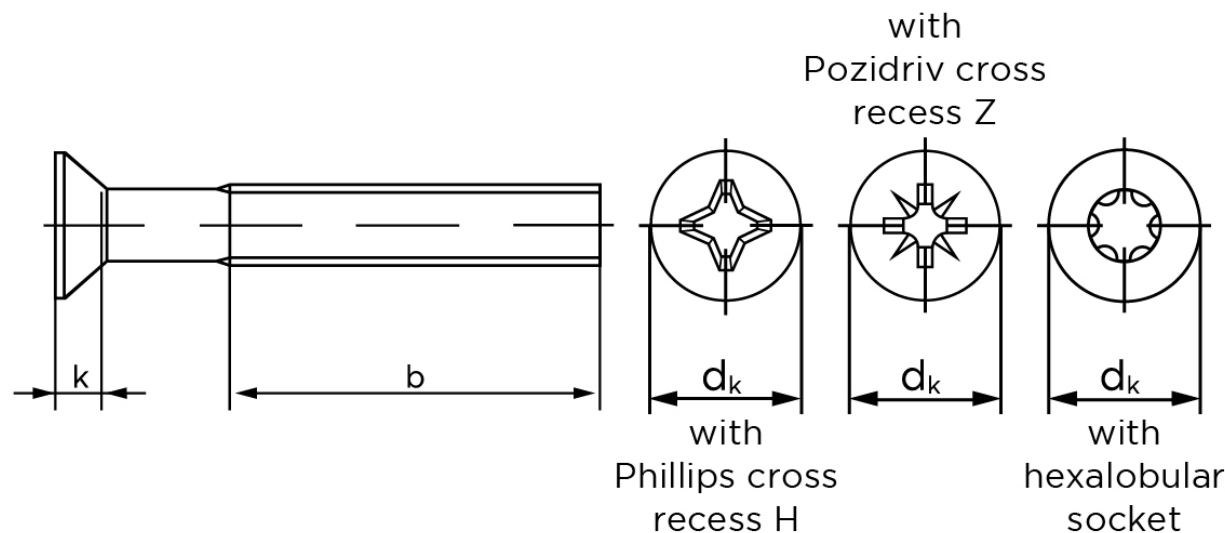

Undersænket Maskinskrue DIN 965 Rustfri-Syrefast A4 Med Phillips Krydskærv M2,5x10-H (1000 Stk)

SKU: 009659440025010

GTIN:

Norm	DIN 965
Dimensions	2,5
d_k ISO/DIN	4,7
$k_{ISO/DIN}$	1,5
b^*	18
n	0,6
Kærv Str.	1
ISR	T8
Bemærkning	* Minimum længde

Bemærk disse data er vejlede, og informationerne skal anses som vejledende, Bolte.dk stiller ingen garanti eller kan stilles til ansvar for overstående datatabel. Er du i tvivl så kontakt os på 75154999.

Vil du vide mere om dette produkt

Forespørg pris her