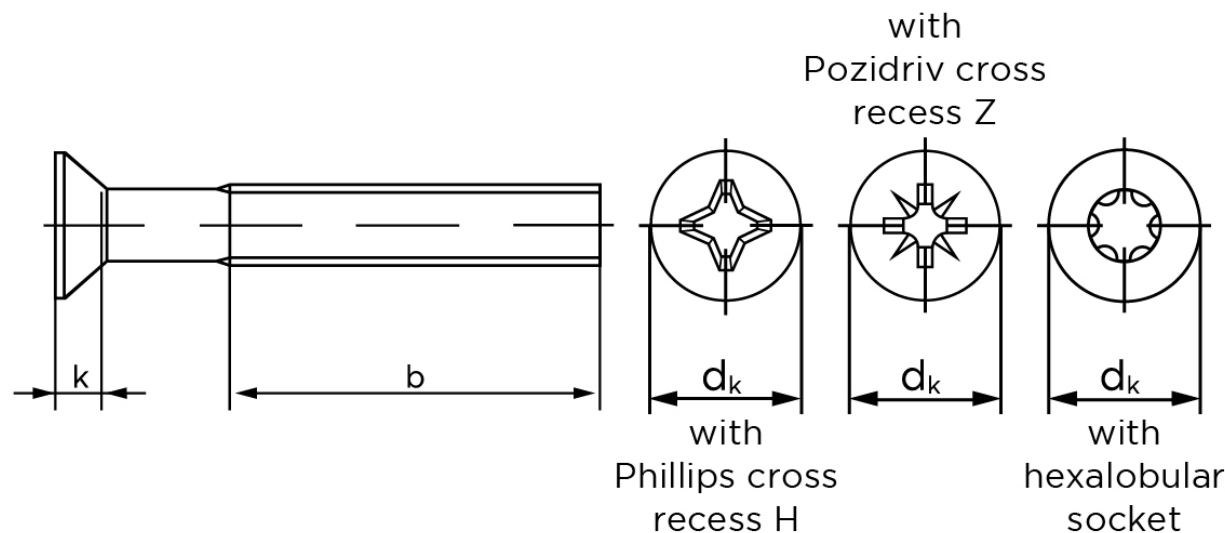

Undersænket Maskinskrue DIN 965 Rustfri A2 Med Pozidriv Krydskærv M2,5x12-Z (1000 Stk)

SKU: 009659250025012

GTIN:

Norm	DIN 965
Dimensions	2,5
d_k ISO/DIN	4,7
$k_{ISO/DIN}$	1,5
b^*	18
n	0,6
Kærv Str.	1
ISR	T8
Bemærkning	* Minimum længde

Bemærk disse data er vejlede, og informationerne skal anses som vejledende, Bolte.dk stiller ingen garanti eller kan stilles til ansvar for overstående datatabel. Er du i tvivl så kontakt os på 75154999.

Vil du vide mere om dette produkt

Forespørg pris her