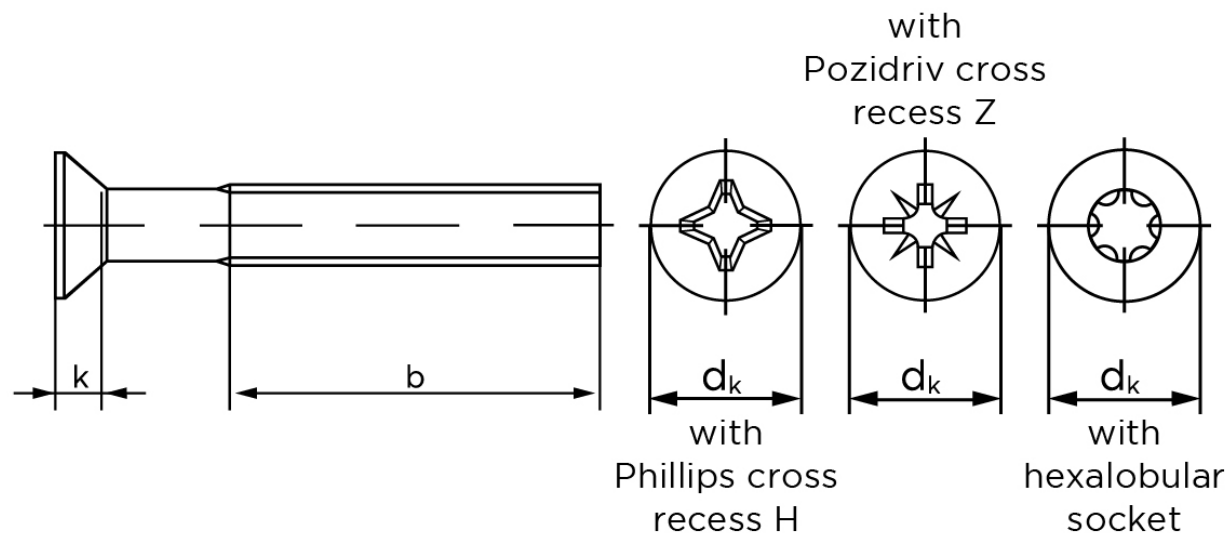

Undersænket Maskinskrue DIN 965 Rustfri-Syrefast A4 Med Phillips Krydskærv M2,5x14-H (1000 Stk)

SKU: 009659440025014

GTIN:

Norm	DIN 965
Dimensions	2,5
d_k ISO/DIN	4,7
$k_{ISO/DIN}$	1,5
b^*	18
n	0,6
Kærv Str.	1
ISR	T8
Bemærkning	* Minimum længde

Bemærk disse data er vejlede, og informationerne skal anses som vejledende, Bolte.dk stiller ingen garanti eller kan stilles til ansvar for overstående datatabel. Er du i tvivl så kontakt os på 75154999.

Vil du vide mere om dette produkt

Forespørg pris her