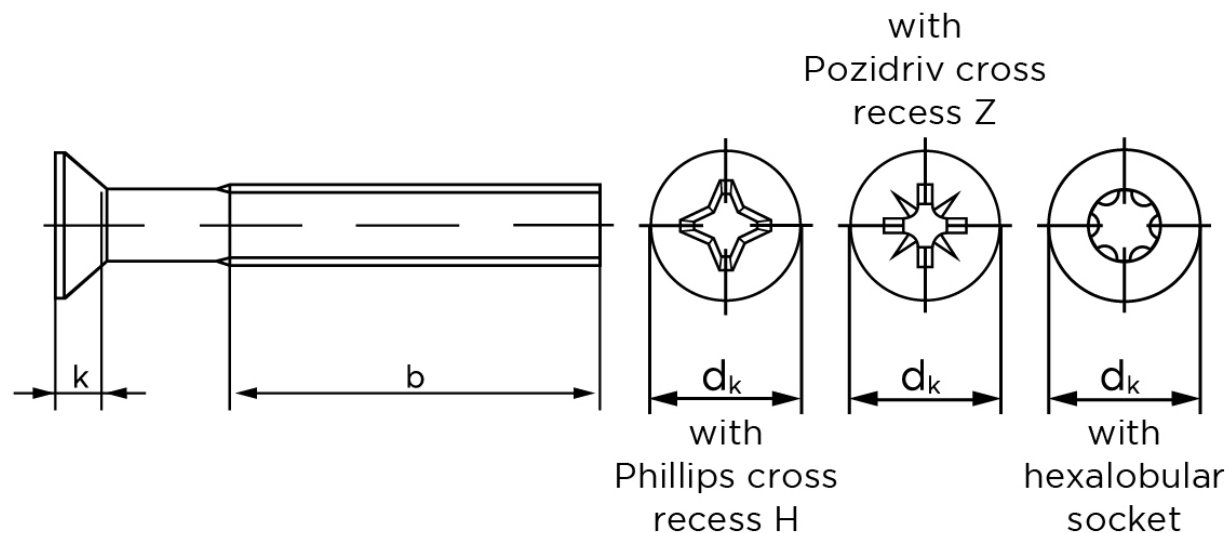

Undersænket Maskinskrue DIN 965 Rustfri-Syrefast A4 Med Phillips Krydskærv M2,5x16-H (1000 Stk)

SKU: 009659440025016

GTIN:

Norm	DIN 965
Dimensions	2,5
d_k ISO/DIN	4,7
$k_{ISO/DIN}$	1,5
b^*	18
n	0,6
Kærv Str.	1
ISR	T8
Bemærkning	* Minimum længde

Bemærk disse data er vejlede, og informationerne skal anses som vejledende, Bolte.dk stiller ingen garanti eller kan stilles til ansvar for overstående datatabel. Er du i tvivl så kontakt os på 75154999.

Vil du vide mere om dette produkt
Forespørg pris her