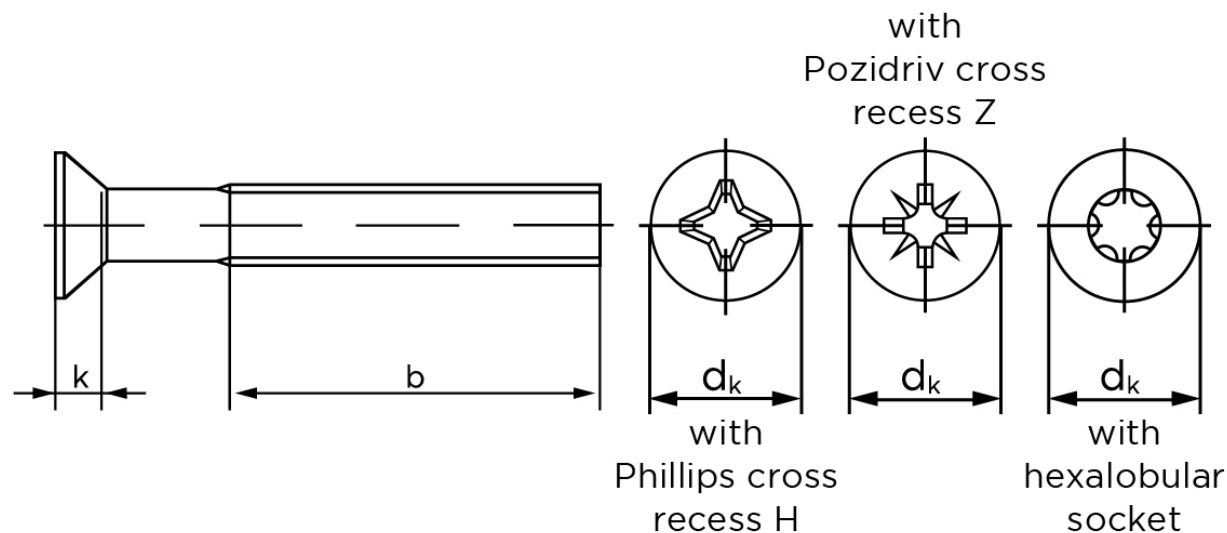

Undersænket Maskinskrue DIN 965 Rustfri A2 Med Pozidriv Krydskærv M2,5x20-Z (1000 Stk)

SKU: 009659250025020

GTIN:

Norm	DIN 965
Dimensions	2,5
d_k ISO/DIN	4,7
$k_{ISO/DIN}$	1,5
b^*	18
n	0,6
Kærv Str.	1
ISR	T8
Bemærkning	* Minimum længde

Bemærk disse data er vejlede, og informationerne skal anses som vejledende, Bolte.dk stiller ingen garanti eller kan stilles til ansvar for overstående datatabel. Er du i tvivl så kontakt os på 75154999.

Vil du vide mere om dette produkt
Forespørg pris her