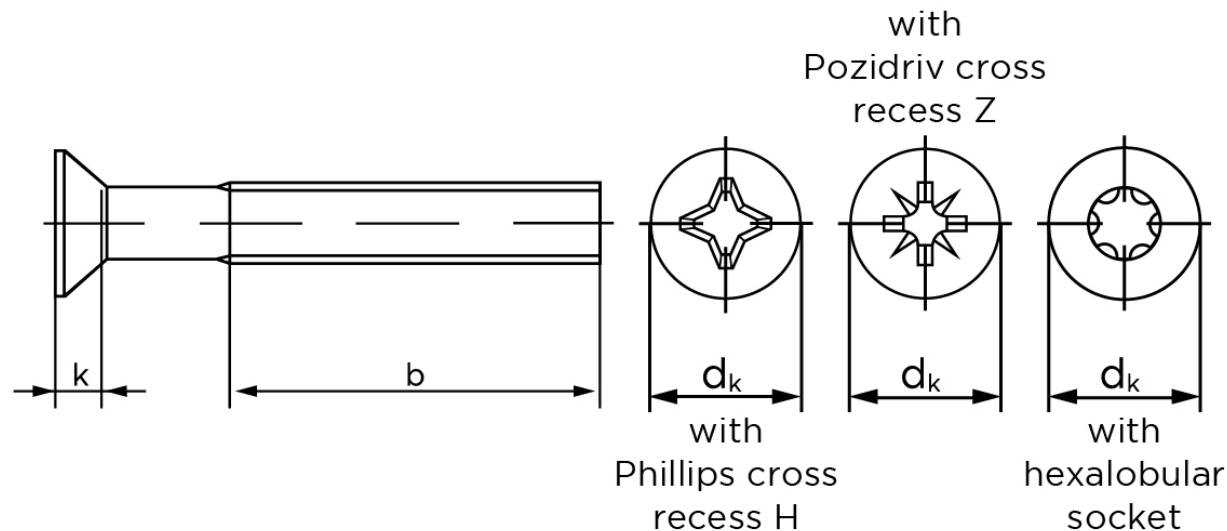

Undersænket Maskinskrue DIN 965 Rustfri A2 Med ISR Torx M2,5x4-T8 (2000 Stk)

SKU: 009659260025004

GTIN:

Norm	DIN 965
Dimensions	2,5
d_k ISO/DIN	4,7
$k_{ISO/DIN}$	1,5
b^*	18
n	0,6
Kærv Str.	1
ISR	T8
Bemærkning	* Minimum længde

Bemærk disse data er vejlede, og informationerne skal anses som vejledende, Bolte.dk stiller ingen garanti eller kan stilles til ansvar for overstående datatabel. Er du i tvivl så kontakt os på 75154999.

Vil du vide mere om dette produkt
Forespørg pris her