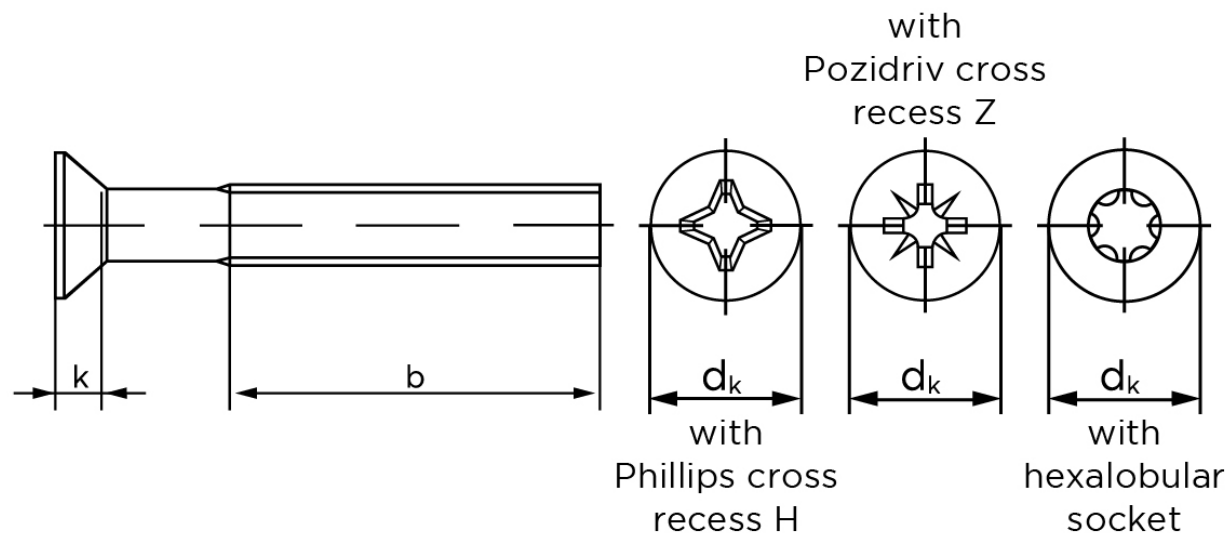

Undersænket Maskinskrue DIN 965 Rustfri A2 Med Pozidriv Krydskærv M2,5x6-Z (1000 Stk)

SKU: 009659250025006

GTIN:

Norm	DIN 965
Dimensions	2,5
d_k ISO/DIN	4,7
$k_{ISO/DIN}$	1,5
b^*	18
n	0,6
Kærv Str.	1
ISR	T8
Bemærkning	* Minimum længde

Bemærk disse data er vejlede, og informationerne skal anses som vejledende, Bolte.dk stiller ingen garanti eller kan stilles til ansvar for overstående datatabel. Er du i tvivl så kontakt os på 75154999.

Vil du vide mere om dette produkt

Forespørg pris her