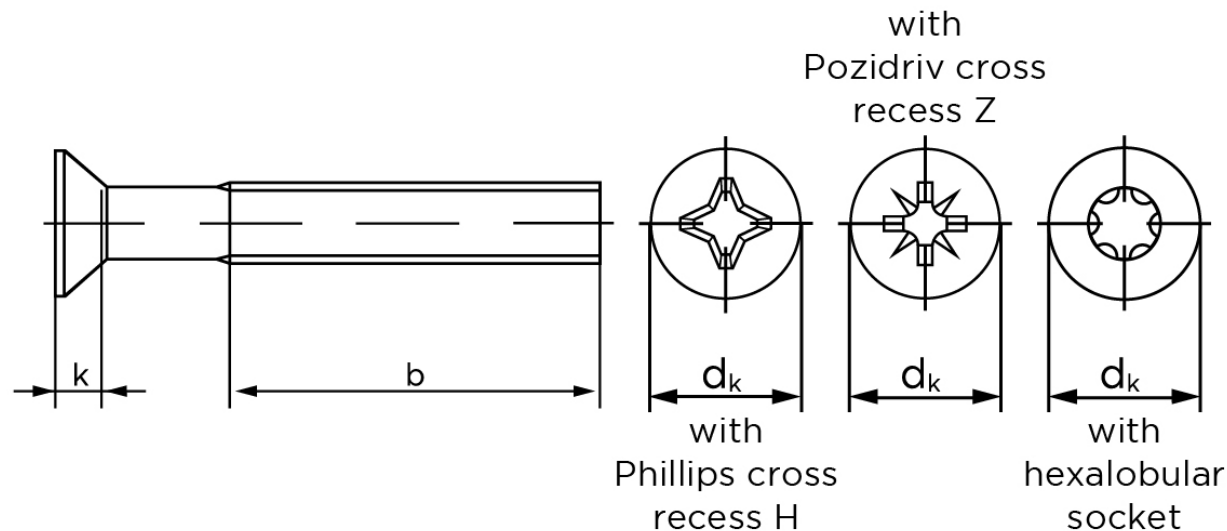

Undersænket Maskinskrue DIN 965 Rustfri A2 Med ISR Torx M2,5x8-T8 (1000 Stk)

SKU: 009659260025008

GTIN:

Norm	DIN 965
Dimensions	2,5
d_k ISO/DIN	4,7
$k_{ISO/DIN}$	1,5
b^*	18
n	0,6
Kærv Str.	1
ISR	T8
Bemærkning	* Minimum længde

Bemærk disse data er vejlede, og informationerne skal anses som vejledende, Bolte.dk stiller ingen garanti eller kan stilles til ansvar for overstående datatabel. Er du i tvivl så kontakt os på 75154999.

Vil du vide mere om dette produkt
Forespørg pris her