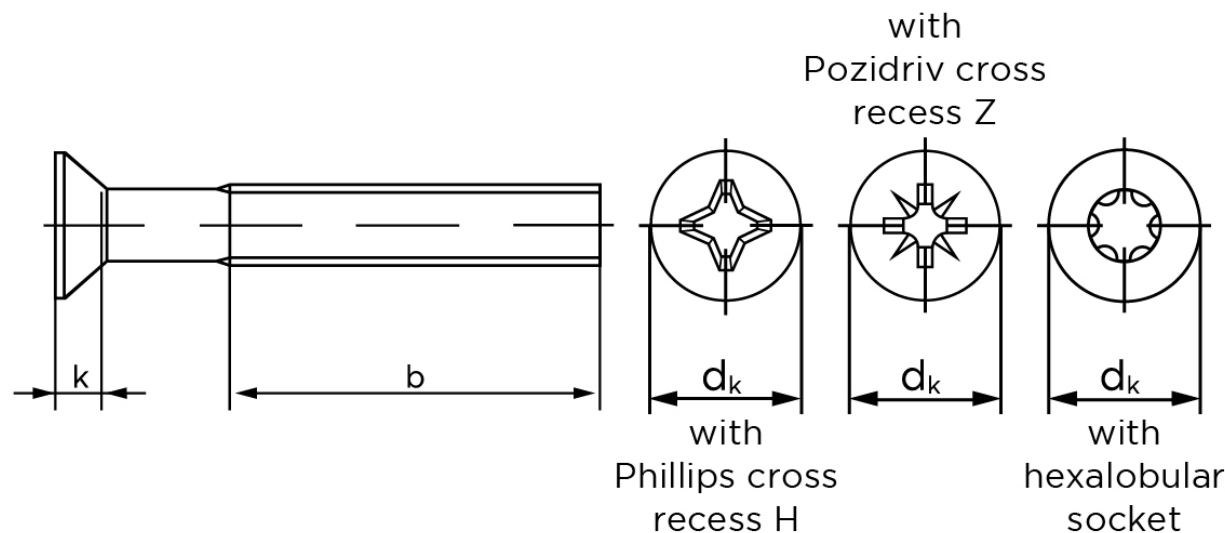

Undersænket Maskinskrue DIN 965 Rustfri A2 Med Phillips Krydskærv M2x10-H (1000 Stk)

SKU: 009659240020010

GTIN:

Norm	DIN 965
Dimensions	2
d_k ISO/DIN	3,8
$k_{ISO/DIN}$	1,2
b^*	16
n	0,5
Kærv Str.	1
ISR	T6
Bemærkning	* Minimum længde

Bemærk disse data er vejlede, og informationerne skal anses som vejledende, Bolte.dk stiller ingen garanti eller kan stilles til ansvar for overstående datatabel. Er du i tvivl så kontakt os på 75154999.

Vil du vide mere om dette produkt

Forespørg pris her