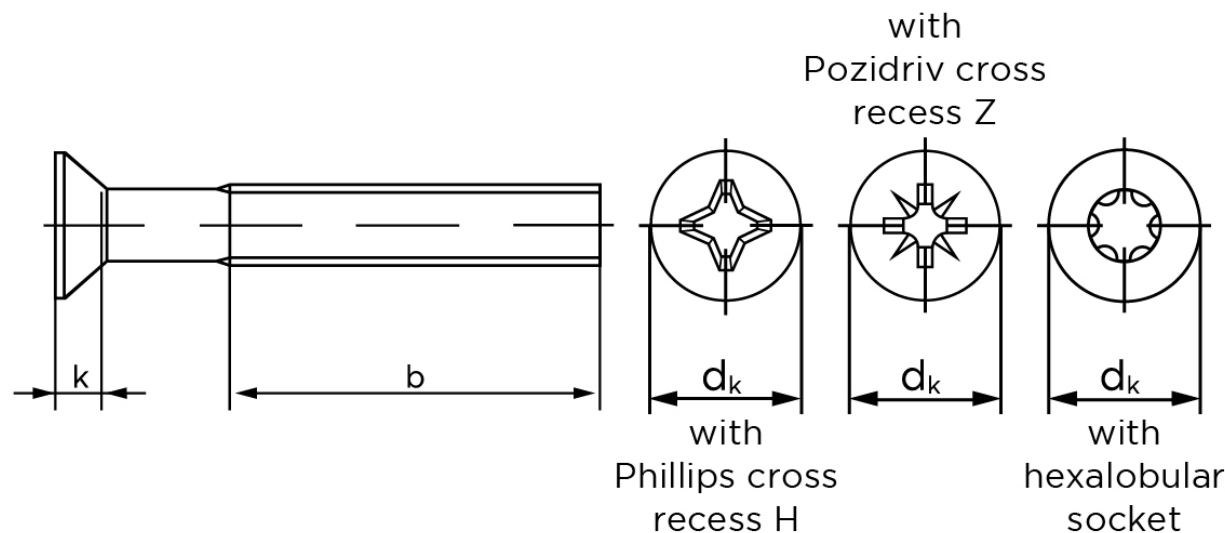

Undersænket Maskinskrue DIN 965 Rustfri A2 Med Phillips Krydskærv M2x12-H (1000 Stk)

SKU: 009659240020012

GTIN:

Norm	DIN 965
Dimensions	2
d_k ISO/DIN	3,8
$k_{ISO/DIN}$	1,2
b^*	16
n	0,5
Kærv Str.	1
ISR	T6
Bemærkning	* Minimum længde

Bemærk disse data er vejlede, og informationerne skal anses som vejledende, Bolte.dk stiller ingen garanti eller kan stilles til ansvar for overstående datatabel. Er du i tvivl så kontakt os på 75154999.

Vil du vide mere om dette produkt

Forespørg pris her