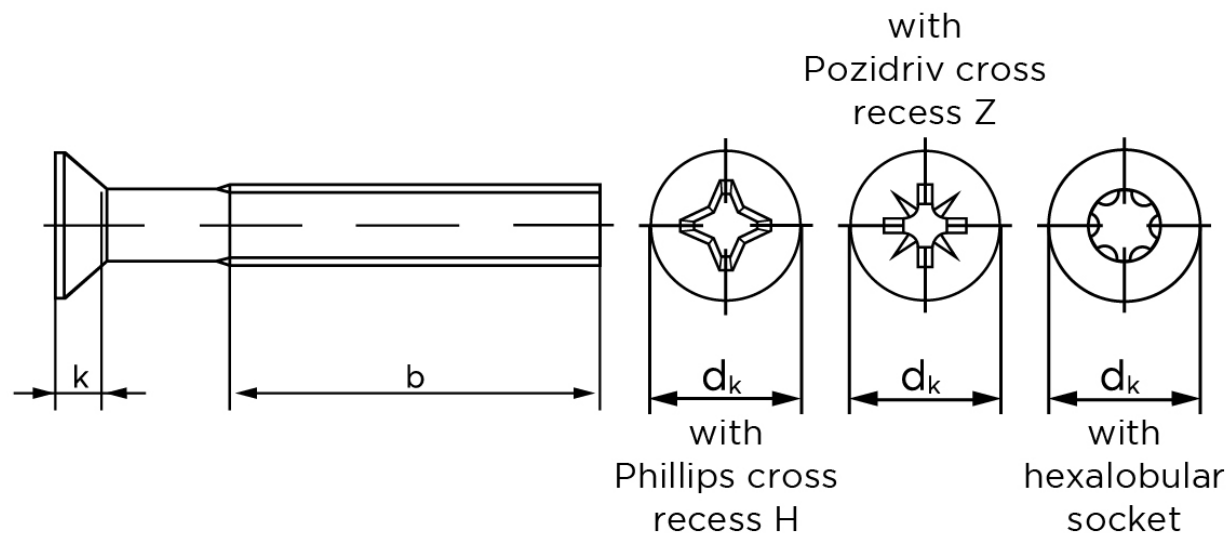

Undersænket Maskinskrue DIN 965 Rustfri A2 Med ISR Torx M2x16-T6 (2000 Stk)

SKU: 009659260020016

GTIN:

Norm	DIN 965
Dimensions	2
d_k ISO/DIN	3,8
$k_{ISO/DIN}$	1,2
b^*	16
n	0,5
Kærv Str.	1
ISR	T6
Bemærkning	* Minimum længde

Bemærk disse data er vejlede, og informationerne skal anses som vejledende, Bolte.dk stiller ingen garanti eller kan stilles til ansvar for overstående datatabel. Er du i tvivl så kontakt os på 75154999.

Vil du vide mere om dette produkt

Forespørg pris her