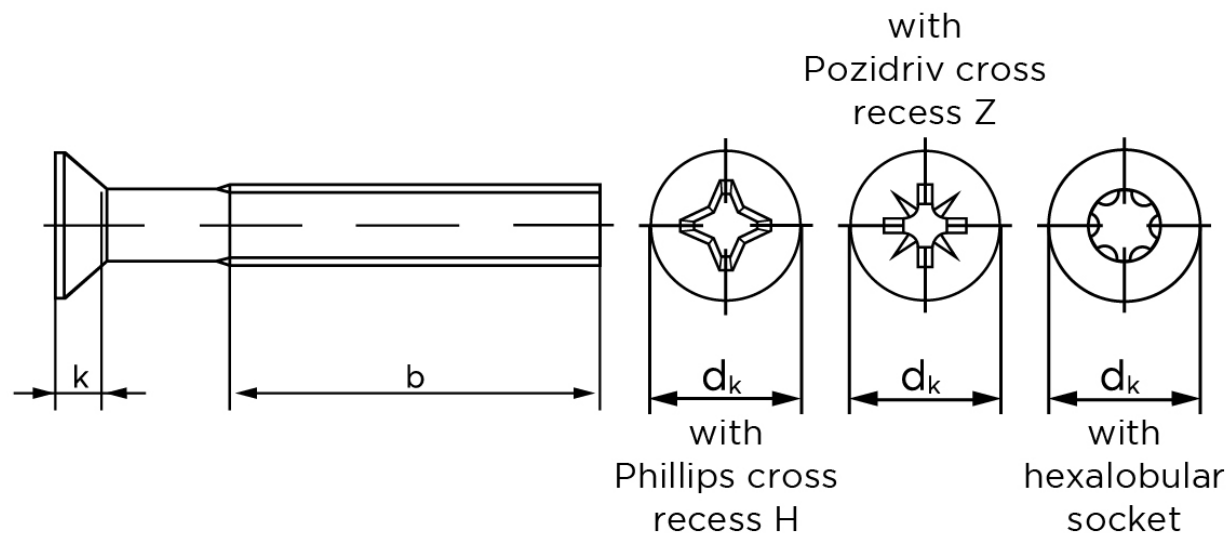

Undersænket Maskinskrue DIN 965 Rustfri-Syrefast A4 Med ISR Torx M2x3-T6 (2000 Stk)

SKU: 009659480020003

GTIN:

Norm	DIN 965
Dimensions	2
d_k ISO/DIN	3,8
$k_{ISO/DIN}$	1,2
b^*	16
n	0,5
Kærv Str.	1
ISR	T6
Bemærkning	* Minimum længde

Bemærk disse data er vejlede, og informationerne skal anses som vejledende, Bolte.dk stiller ingen garanti eller kan stilles til ansvar for overstående datatabel. Er du i tvivl så kontakt os på 75154999.

Vil du vide mere om dette produkt
Forespørg pris her