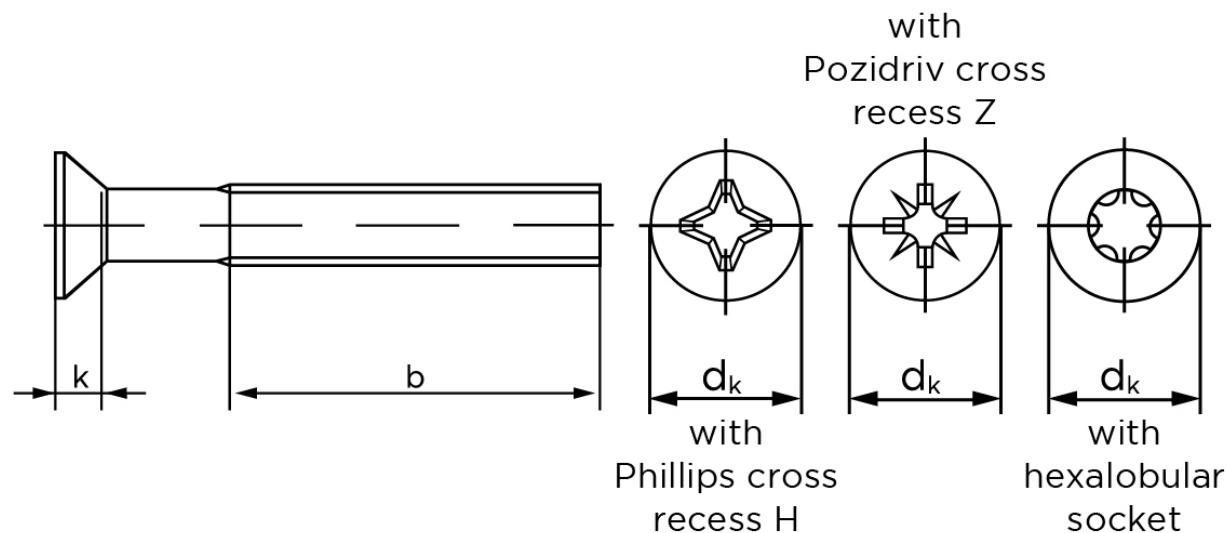

Undersænket Maskinskrue DIN 965 Rustfri A2 Med Phillips Krydskærv M3x10-H (1000 Stk)

SKU: 009659240030010

GTIN:

Norm	DIN 965
Dimensions	3
d_k ISO/DIN	5.5/5.6
$k_{ISO/DIN}$	1,65
b^*	19
n	0,8
Kærv Str.	1
ISR	T10
Bemærkning	* Minimum længde

Bemærk disse data er vejlede, og informationerne skal anses som vejledende, Bolte.dk stiller ingen garanti eller kan stilles til ansvar for overstående datatabel. Er du i tvivl så kontakt os på 75154999.

Vil du vide mere om dette produkt
Forespørg pris her