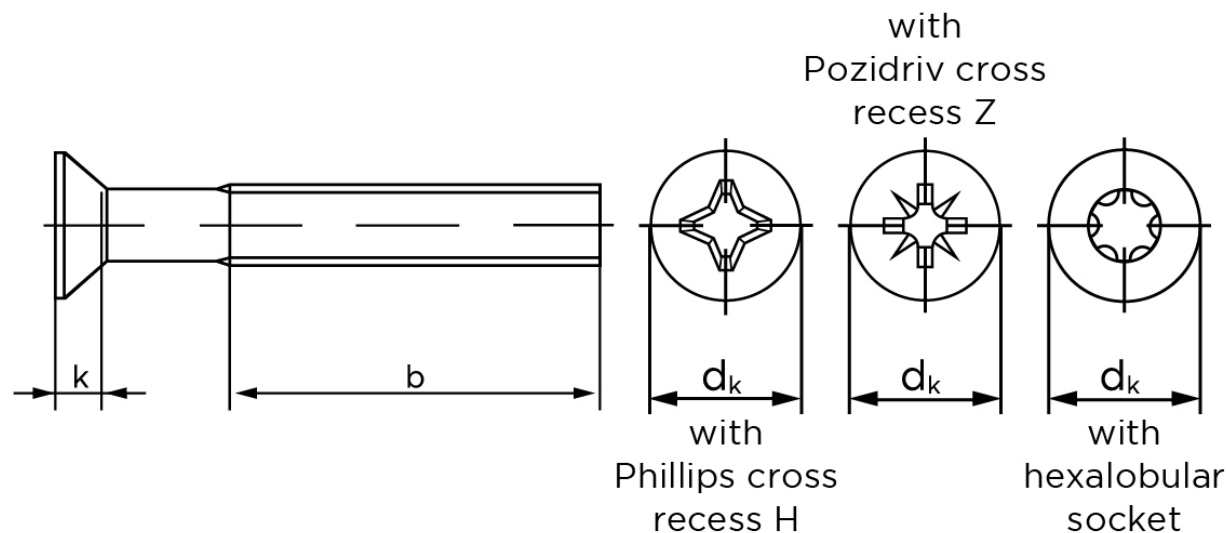

Undersænket Maskinskrue DIN 965 Rustfri A2 Med Phillips Krydskærv M3x10-H (200 Stk)

SKU: 009659249030010

GTIN:

Norm	DIN 965
Dimensions	3
d_k ISO/DIN	5.5/5.6
$k_{ISO/DIN}$	1,65
b^*	19
n	0,8
Kærv Str.	1
ISR	T10
Bemærkning	* Minimum længde

Bemærk disse data er vejlede, og informationerne skal anses som vejledende, Bolte.dk stiller ingen garanti eller kan stilles til ansvar for overstående datatabel. Er du i tvivl så kontakt os på 75154999.

Vil du vide mere om dette produkt

Forespørg pris her