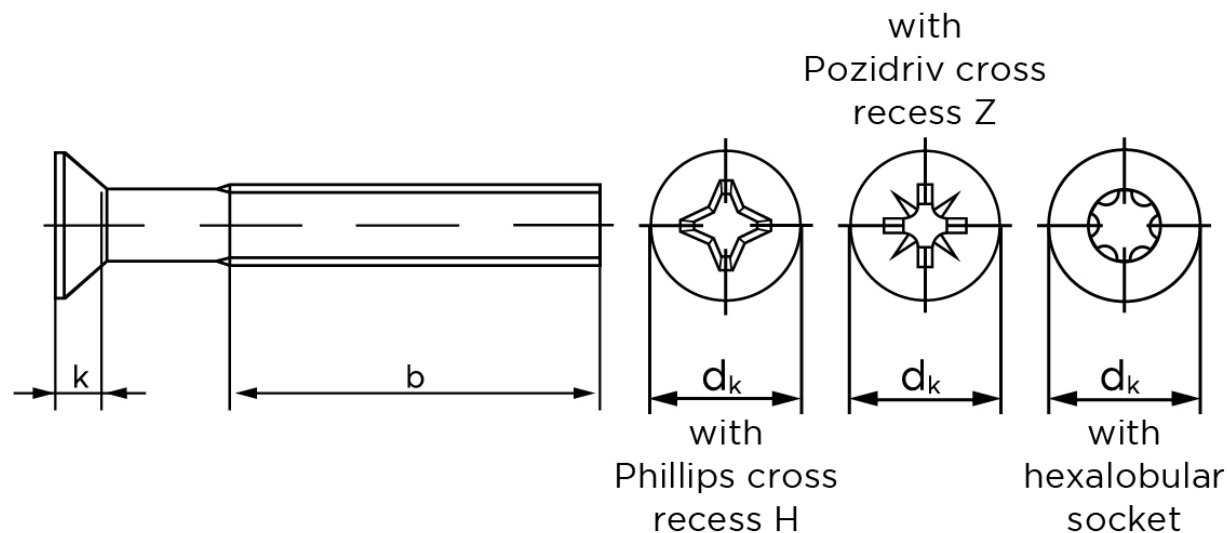

Undersænket Maskinskrue DIN 965 Rustfri A2 Med Pozidriv Krydskærv M3x10-Z (1000 Stk)

SKU: 009659250030010

GTIN:

Norm	DIN 965
Dimensions	3
d_k ISO/DIN	5.5/5.6
$k_{ISO/DIN}$	1,65
b^*	19
n	0,8
Kærv Str.	1
ISR	T10
Bemærkning	* Minimum længde

Bemærk disse data er vejlede, og informationerne skal anses som vejledende, Bolte.dk stiller ingen garanti eller kan stilles til ansvar for overstående datatabel. Er du i tvivl så kontakt os på 75154999.

Vil du vide mere om dette produkt

Forespørg pris her