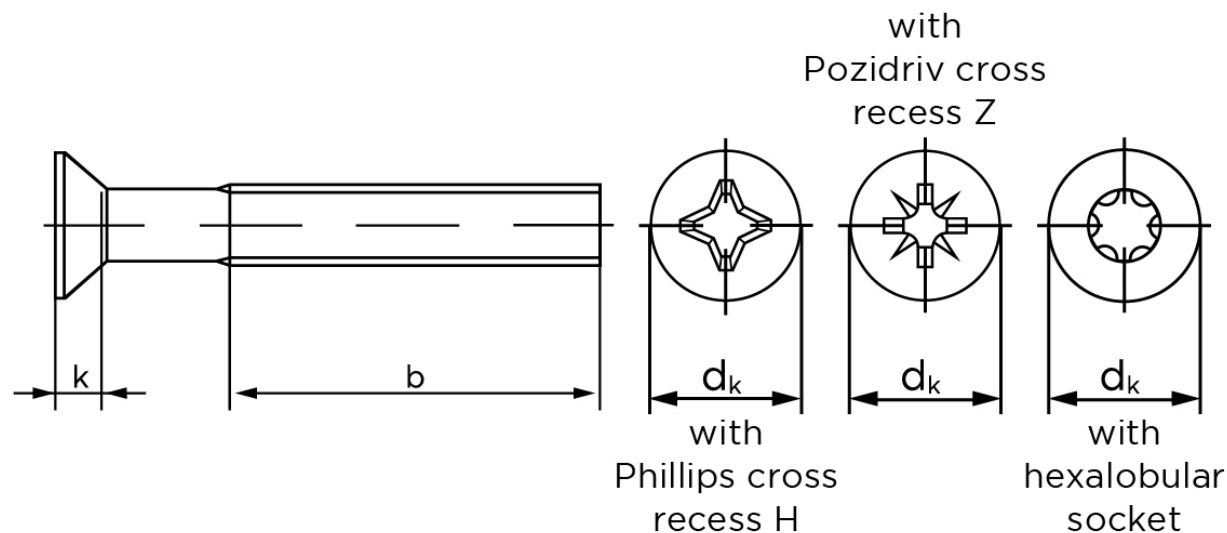

Undersænket Maskinskrue DIN 965 Elforzinket Stål Kl. 4.8 Med Pozidriv Krydskærv M3x16-Z (2000 Stk)

SKU: 009653010030016

GTIN:

Norm	DIN 965
Dimensions	3
d_k ISO/DIN	5.5/5.6
$k_{ISO/DIN}$	1,65
b^*	19
n	0,8
Kærv Str.	1
ISR	T10
Bemærkning	* Minimum længde

Bemærk disse data er vejlede, og informationerne skal anses som vejledende, Bolte.dk stiller ingen garanti eller kan stilles til ansvar for overstående datatabel. Er du i tvivl så kontakt os på 75154999.

Vil du vide mere om dette produkt
Forespørg pris her