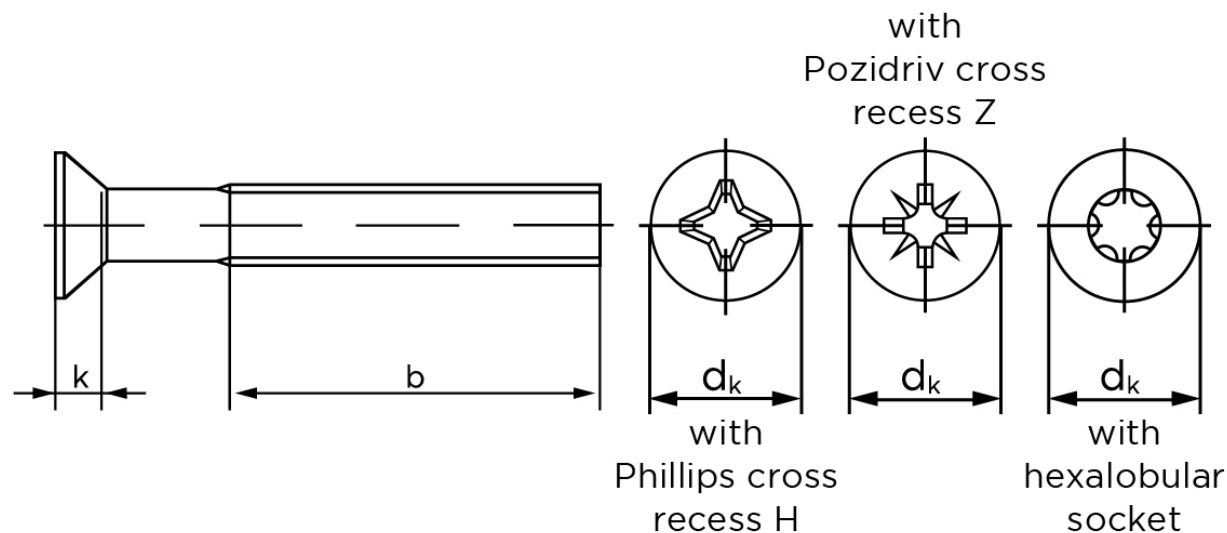

Undersænket Maskinskrue DIN 965 Rustfri A2 Med Pozidriv Krydskærv M3x16-Z (1000 Stk)

SKU: 009659250030016

GTIN:

Norm	DIN 965
Dimensions	3
d_k ISO/DIN	5.5/5.6
$k_{ISO/DIN}$	1,65
b^*	19
n	0,8
Kærv Str.	1
ISR	T10
Bemærkning	* Minimum længde

Bemærk disse data er vejlede, og informationerne skal anses som vejledende, Bolte.dk stiller ingen garanti eller kan stilles til ansvar for overstående datatabel. Er du i tvivl så kontakt os på 75154999.

Vil du vide mere om dette produkt

Forespørg pris her