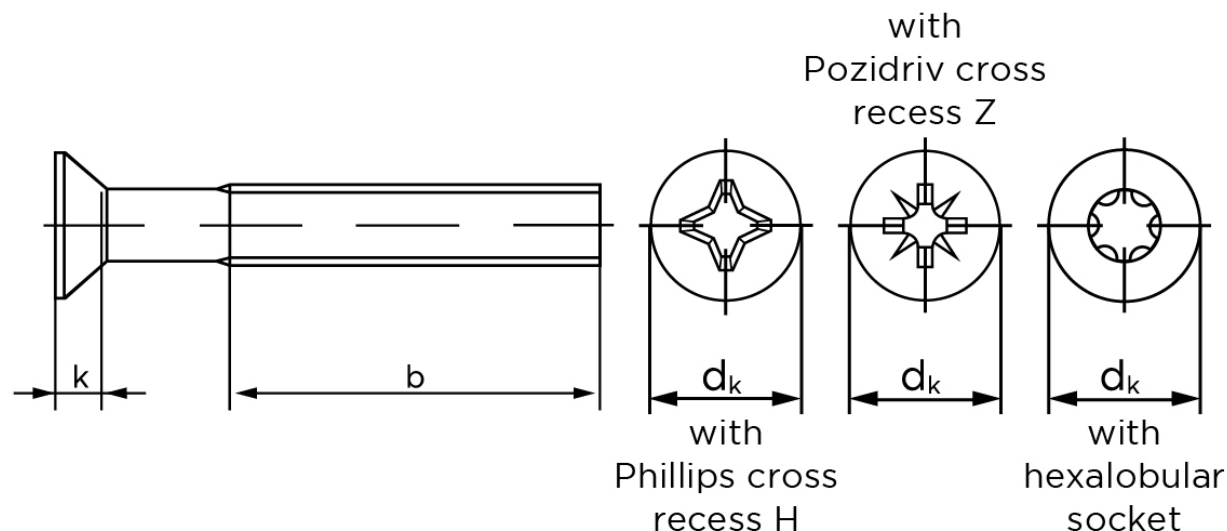

Undersænket Maskinskrue DIN 965 Elforzinket Stål 4.8 H Med Phillips Krydskærv M3x18-H (200 Stk)

SKU: 009654149030018

GTIN:

Norm	DIN 965
Dimensions	3
d_k ISO/DIN	5.5/5.6
$k_{ISO/DIN}$	1,65
b^*	19
n	0,8
Kærv Str.	1
ISR	T10
Bemærkning	* Minimum længde

Bemærk disse data er vejlede, og informationerne skal anses som vejledende, Bolte.dk stiller ingen garanti eller kan stilles til ansvar for overstående datatabel. Er du i tvivl så kontakt os på 75154999.

Vil du vide mere om dette produkt

Forespørg pris her