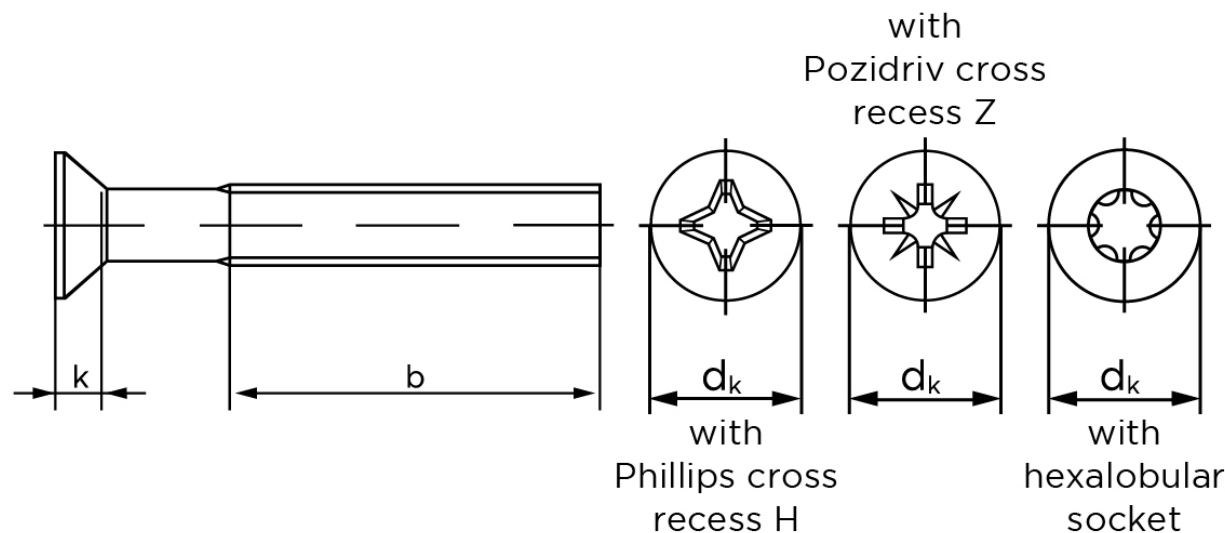

Undersænket Maskinskrue DIN 965 Rustfri A2 Med Phillips Krydskærv M3x20-H (1000 Stk)

SKU: 009659240030020

GTIN:

Norm	DIN 965
Dimensions	3
d_k ISO/DIN	5.5/5.6
$k_{ISO/DIN}$	1,65
b^*	19
n	0,8
Kærv Str.	1
ISR	T10
Bemærkning	* Minimum længde

Bemærk disse data er vejlede, og informationerne skal anses som vejledende, Bolte.dk stiller ingen garanti eller kan stilles til ansvar for overstående datatabel. Er du i tvivl så kontakt os på 75154999.

Vil du vide mere om dette produkt

Forespørg pris her