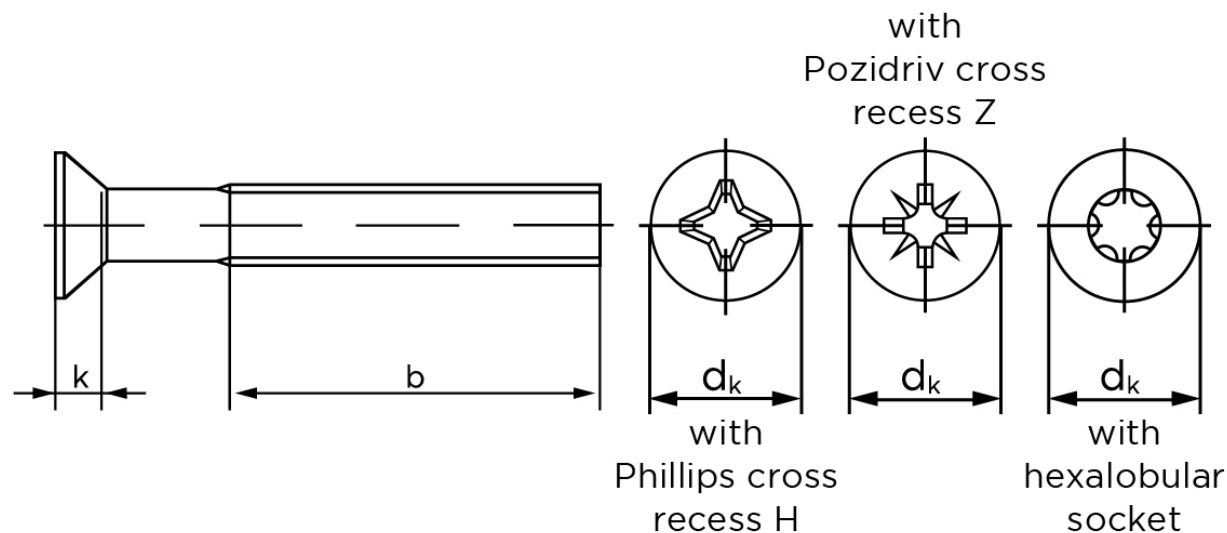

Undersænket Maskinskrue DIN 965 Rustfri-Syrefast A4 Med Phillips Krydskærv M3x20-H (1000 Stk)

SKU: 009659440030020

GTIN:

Norm	DIN 965
Dimensions	3
d_k ISO/DIN	5.5/5.6
$k_{ISO/DIN}$	1,65
b^*	19
n	0,8
Kærv Str.	1
ISR	T10
Bemærkning	* Minimum længde

Bemærk disse data er vejlede, og informationerne skal anses som vejledende, Bolte.dk stiller ingen garanti eller kan stilles til ansvar for overstående datatabel. Er du i tvivl så kontakt os på 75154999.

Vil du vide mere om dette produkt

Forespørg pris her