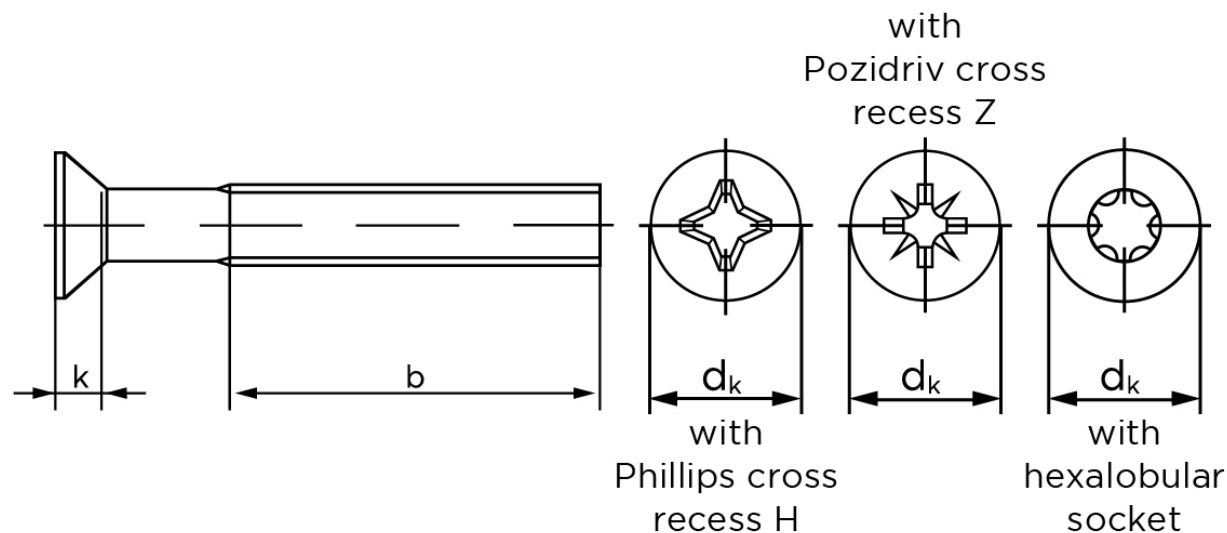

Undersænket Maskinskrue DIN 965 Elforzinket Stål 4.8 H Med Phillips Krydskærv M3x30-H (200 Stk)

SKU: 009654149030030

GTIN:

Norm	DIN 965
Dimensions	3
d_k ISO/DIN	5.5/5.6
$k_{ISO/DIN}$	1,65
b^*	19
n	0,8
Kærv Str.	1
ISR	T10
Bemærkning	* Minimum længde

Bemærk disse data er vejlede, og informationerne skal anses som vejledende, Bolte.dk stiller ingen garanti eller kan stilles til ansvar for overstående datatabel. Er du i tvivl så kontakt os på 75154999.

Vil du vide mere om dette produkt

Forespørg pris her