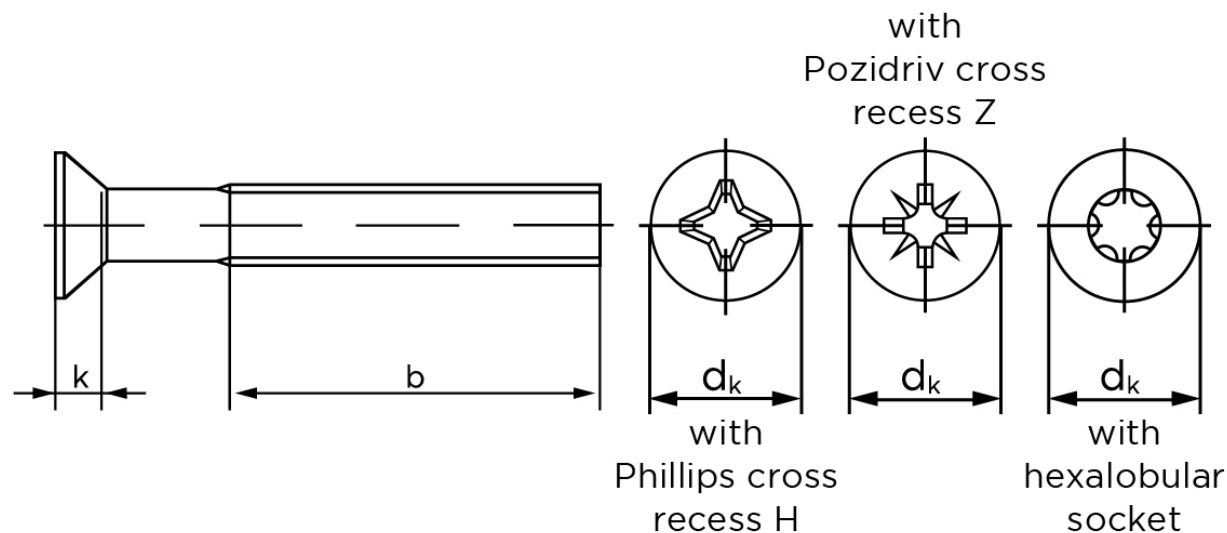

Undersænket Maskinskrue DIN 965 Rustfri A2 Med Phillips Krydskærv M3x30-H (1000 Stk)

SKU: 009659240030030

GTIN:

Norm	DIN 965
Dimensions	3
d_k ISO/DIN	5.5/5.6
$k_{ISO/DIN}$	1,65
b^*	19
n	0,8
Kærv Str.	1
ISR	T10
Bemærkning	* Minimum længde

Bemærk disse data er vejlede, og informationerne skal anses som vejledende, Bolte.dk stiller ingen garanti eller kan stilles til ansvar for overstående datatabel. Er du i tvivl så kontakt os på 75154999.

Vil du vide mere om dette produkt
Forespørg pris her