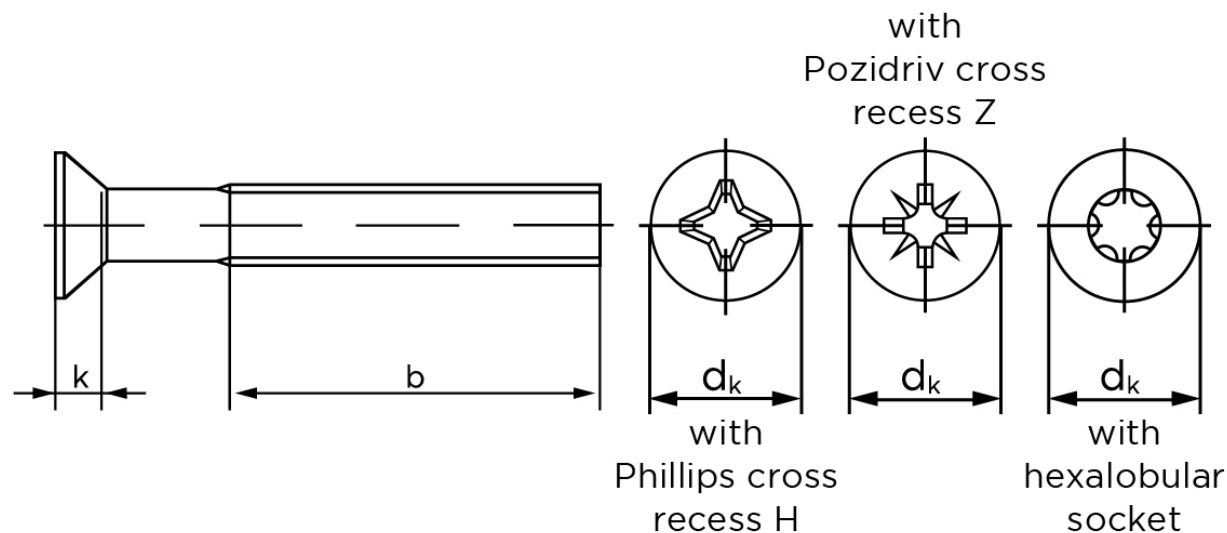

Undersænket Maskinskrue DIN 965 Rustfri A2 Med ISR Torx M3x4-T10 (1000 Stk)

SKU: 009659260030004

GTIN:

Norm	DIN 965
Dimensions	3
d_k ISO/DIN	5.5/5.6
$k_{ISO/DIN}$	1,65
b^*	19
n	0,8
Kærv Str.	1
ISR	T10
Bemærkning	* Minimum længde

Bemærk disse data er vejlede, og informationerne skal anses som vejledende, Bolte.dk stiller ingen garanti eller kan stilles til ansvar for overstående datatabel. Er du i tvivl så kontakt os på 75154999.

Vil du vide mere om dette produkt
Forespørg pris her