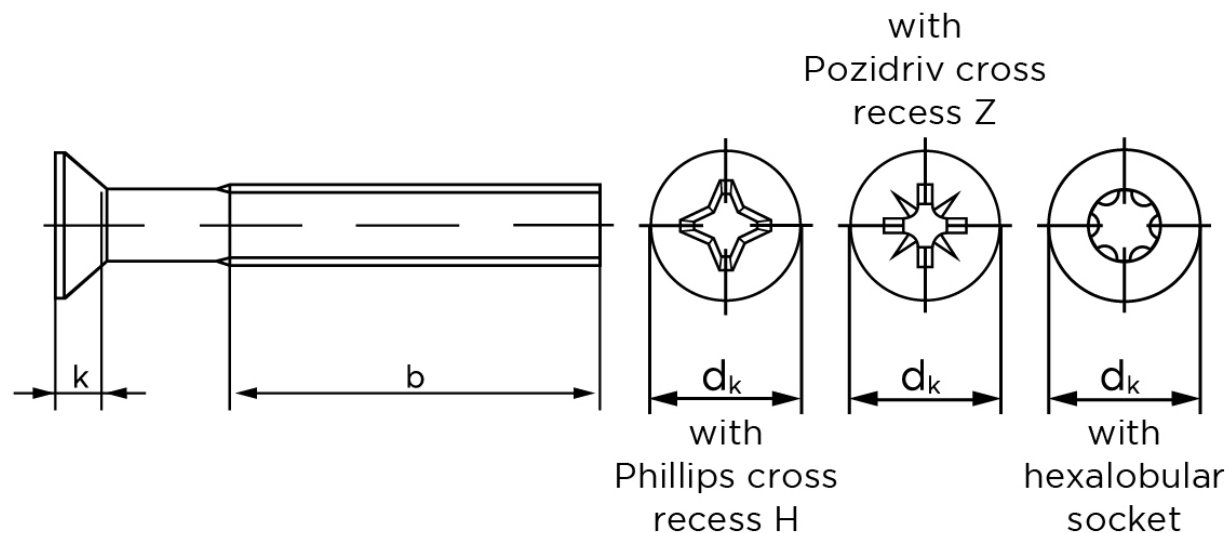

Undersænket Maskinskrue DIN 965 Rustfri A2 Med Pozidriv Krydskærv M3x40-Z (500 Stk)

SKU: 009659250030040

GTIN:

Norm	DIN 965
Dimensions	3
d_k ISO/DIN	5.5/5.6
$k_{ISO/DIN}$	1,65
b^*	19
n	0,8
Kærv Str.	1
ISR	T10
Bemærkning	* Minimum længde

Bemærk disse data er vejlede, og informationerne skal anses som vejledende, Bolte.dk stiller ingen garanti eller kan stilles til ansvar for overstående datatabel. Er du i tvivl så kontakt os på 75154999.

Vil du vide mere om dette produkt

Forespørg pris her