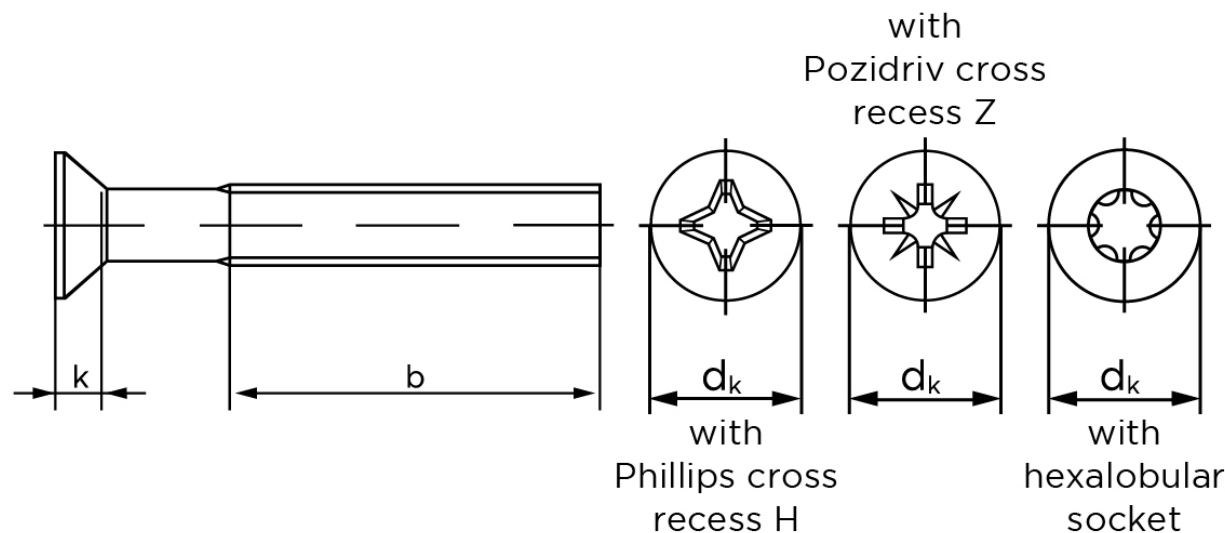

Undersænket Maskinskrue DIN 965 Rustfri-Syrefast A4 Med Phillips Krydskærv M3x40-H (500 Stk)

SKU: 009659440030040

GTIN:

Norm	DIN 965
Dimensions	3
d_k ISO/DIN	5.5/5.6
$k_{ISO/DIN}$	1,65
b^*	19
n	0,8
Kærv Str.	1
ISR	T10
Bemærkning	* Minimum længde

Bemærk disse data er vejlede, og informationerne skal anses som vejledende, Bolte.dk stiller ingen garanti eller kan stilles til ansvar for overstående datatabel. Er du i tvivl så kontakt os på 75154999.

Vil du vide mere om dette produkt

Forespørg pris her