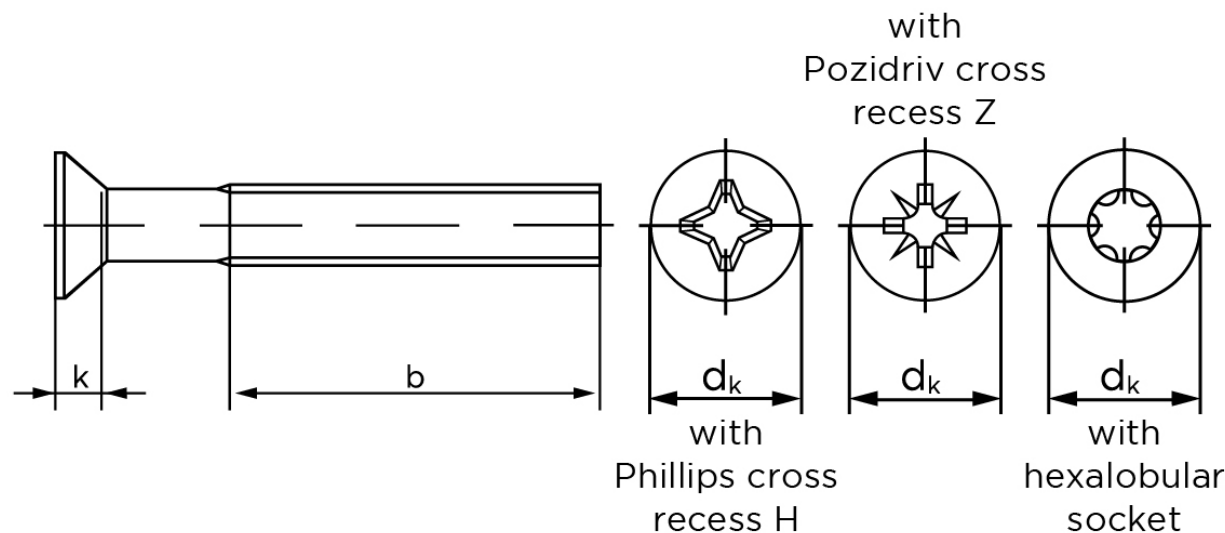

Undersænket Maskinskrue DIN 965 Rustfri A2 Med Pozidriv Krydskærv M3x45-Z (500 Stk)

SKU: 009659250030045

GTIN:

Norm	DIN 965
Dimensions	3
d_k ISO/DIN	5.5/5.6
$k_{ISO/DIN}$	1,65
b^*	19
n	0,8
Kærv Str.	1
ISR	T10
Bemærkning	* Minimum længde

Bemærk disse data er vejlede, og informationerne skal anses som vejledende, Bolte.dk stiller ingen garanti eller kan stilles til ansvar for overstående datatabel. Er du i tvivl så kontakt os på 75154999.

Vil du vide mere om dette produkt

Forespørg pris her