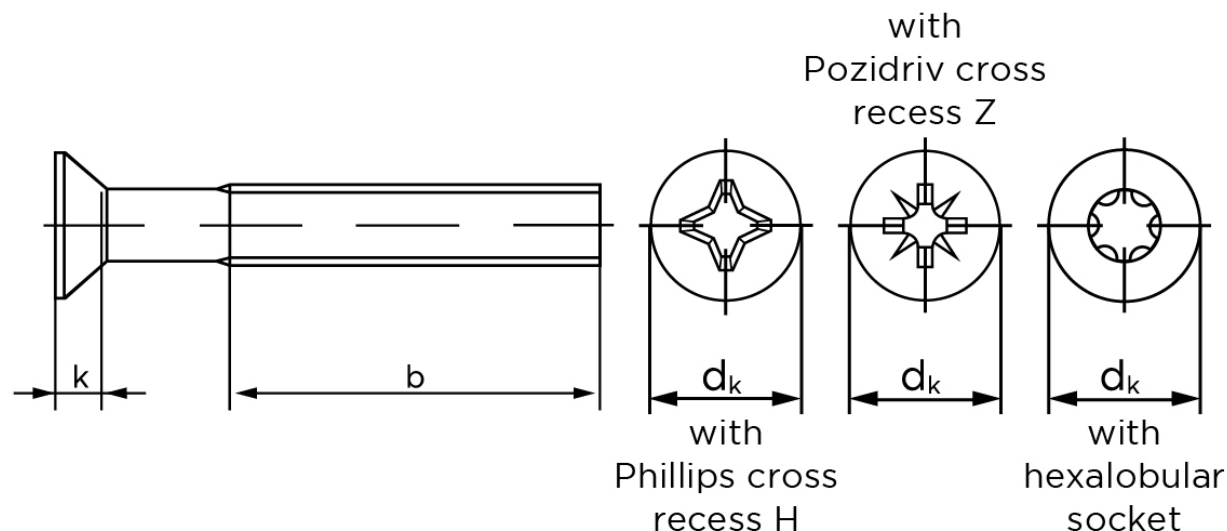

Undersænket Maskinskrue DIN 965 Elforzinket Stål Kl. 4.8 Med Pozidriv Krydskærv M3x6-Z (2000 Stk)

SKU: 009653010030006

GTIN:

Norm	DIN 965
Dimensions	3
d_k ISO/DIN	5.5/5.6
$k_{ISO/DIN}$	1,65
b^*	19
n	0,8
Kærv Str.	1
ISR	T10
Bemærkning	* Minimum længde

Bemærk disse data er vejlede, og informationerne skal anses som vejledende, Bolte.dk stiller ingen garanti eller kan stilles til ansvar for overstående datatabel. Er du i tvivl så kontakt os på 75154999.

Vil du vide mere om dette produkt
Forespørg pris her