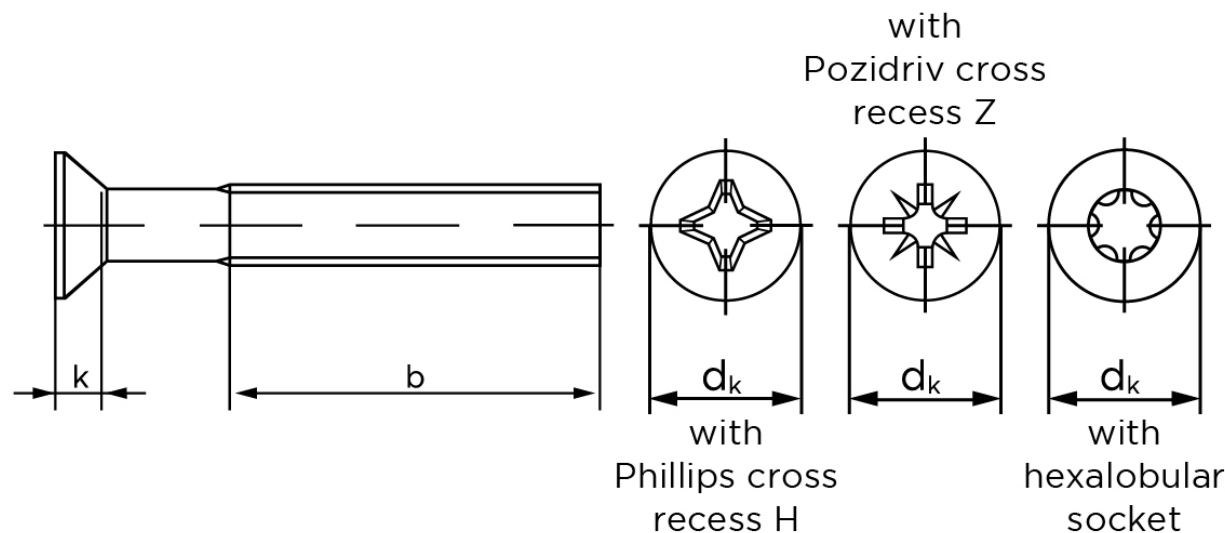

Undersænket Maskinskrue DIN 965 Elforzinket Stål 4.8 H Med Phillips Krydskærv M3x8-H (200 Stk)

SKU: 009654149030008

GTIN:

Norm	DIN 965
Dimensions	3
d_k ISO/DIN	5.5/5.6
$k_{ISO/DIN}$	1,65
b^*	19
n	0,8
Kærv Str.	1
ISR	T10
Bemærkning	* Minimum længde

Bemærk disse data er vejlede, og informationerne skal anses som vejledende, Bolte.dk stiller ingen garanti eller kan stilles til ansvar for overstående datatabel. Er du i tvivl så kontakt os på 75154999.

Vil du vide mere om dette produkt

Forespørg pris her