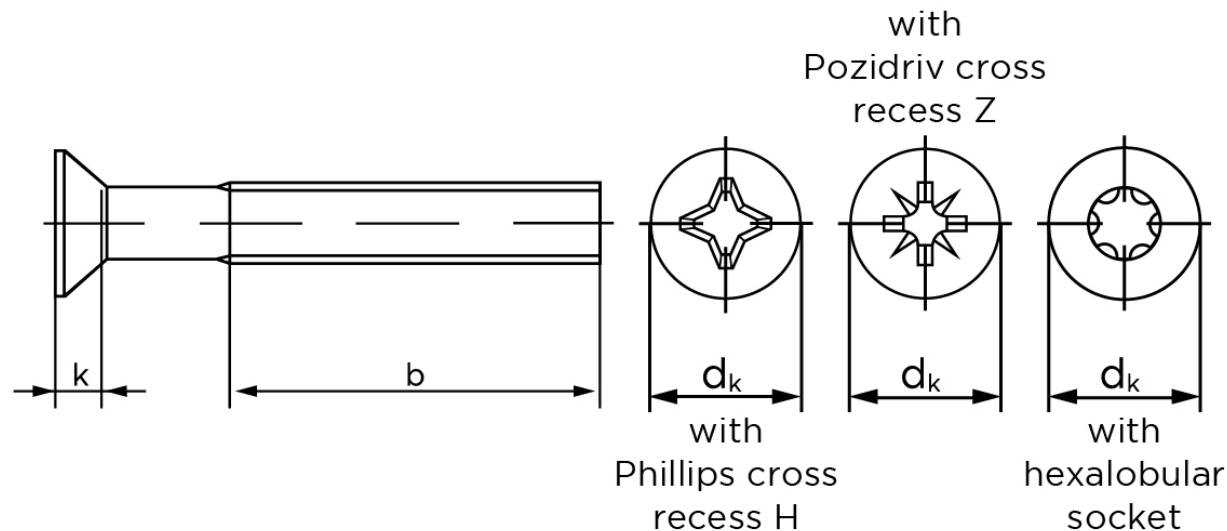

Undersænket Maskinskrue DIN 965 Rustfri A2 Med Phillips Krydskærv M4x10-H (200 Stk)

SKU: 009659249040010

GTIN:

Norm	DIN 965
Dimensions	4
d_k ISO/DIN	8.4/7.5
$k_{ISO/DIN}$	2.7/2.2
b^*	22
n	1
Kærv Str.	2
ISR	T20
Bemærkning	* Minimum længde

Bemærk disse data er vejlede, og informationerne skal anses som vejledende, Bolte.dk stiller ingen garanti eller kan stilles til ansvar for overstående datatabel. Er du i tvivl så kontakt os på 75154999.

Vil du vide mere om dette produkt

Forespørg pris her