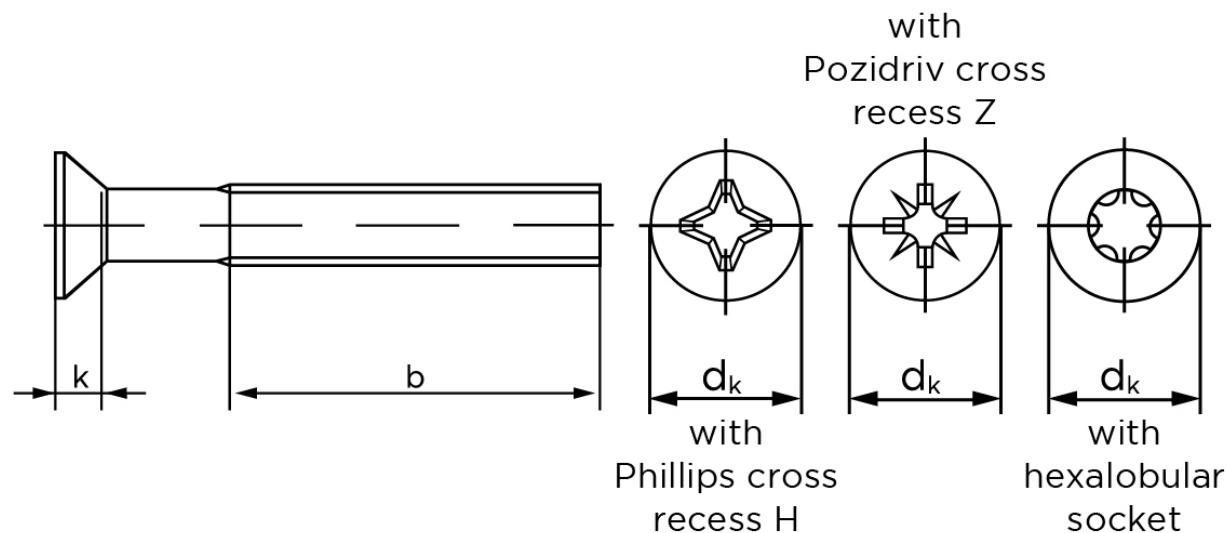

Undersænket Maskinskrue DIN 965 Rustfri-Syrefast A4 Med Phillips Krydskærv M4x10-H (1000 Stk)

SKU: 009659440040010

GTIN:

Norm	DIN 965
Dimensions	4
d_k ISO/DIN	8.4/7.5
$k_{ISO/DIN}$	2.7/2.2
b^*	22
n	1
Kærv Str.	2
ISR	T20
Bemærkning	* Minimum længde

Bemærk disse data er vejlede, og informationerne skal anses som vejledende, Bolte.dk stiller ingen garanti eller kan stilles til ansvar for overstående datatabel. Er du i tvivl så kontakt os på 75154999.

Vil du vide mere om dette produkt

Forespørg pris her