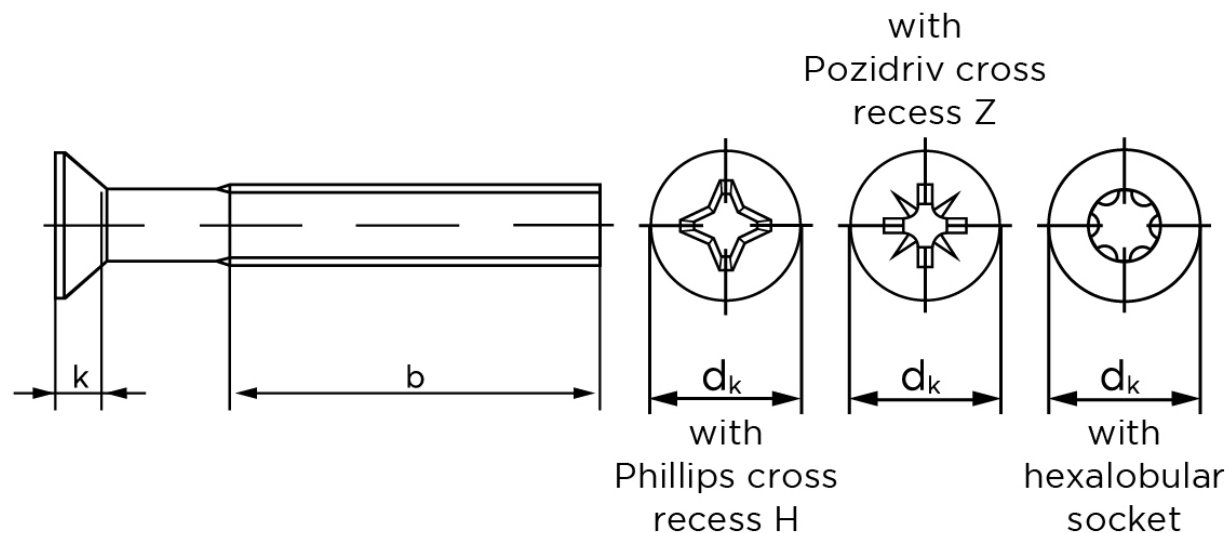

Undersænket Maskinskrue DIN 965 Rustfri A2 Med Phillips Krydskærv M4x12-H (200 Stk)

SKU: 009659249040012

GTIN:

Norm	DIN 965
Dimensions	4
d_k ISO/DIN	8.4/7.5
$k_{ISO/DIN}$	2.7/2.2
b^*	22
n	1
Kærv Str.	2
ISR	T20
Bemærkning	* Minimum længde

Bemærk disse data er vejlede, og informationerne skal anses som vejledende, Bolte.dk stiller ingen garanti eller kan stilles til ansvar for overstående datatabel. Er du i tvivl så kontakt os på 75154999.

Vil du vide mere om dette produkt
Forespørg pris her